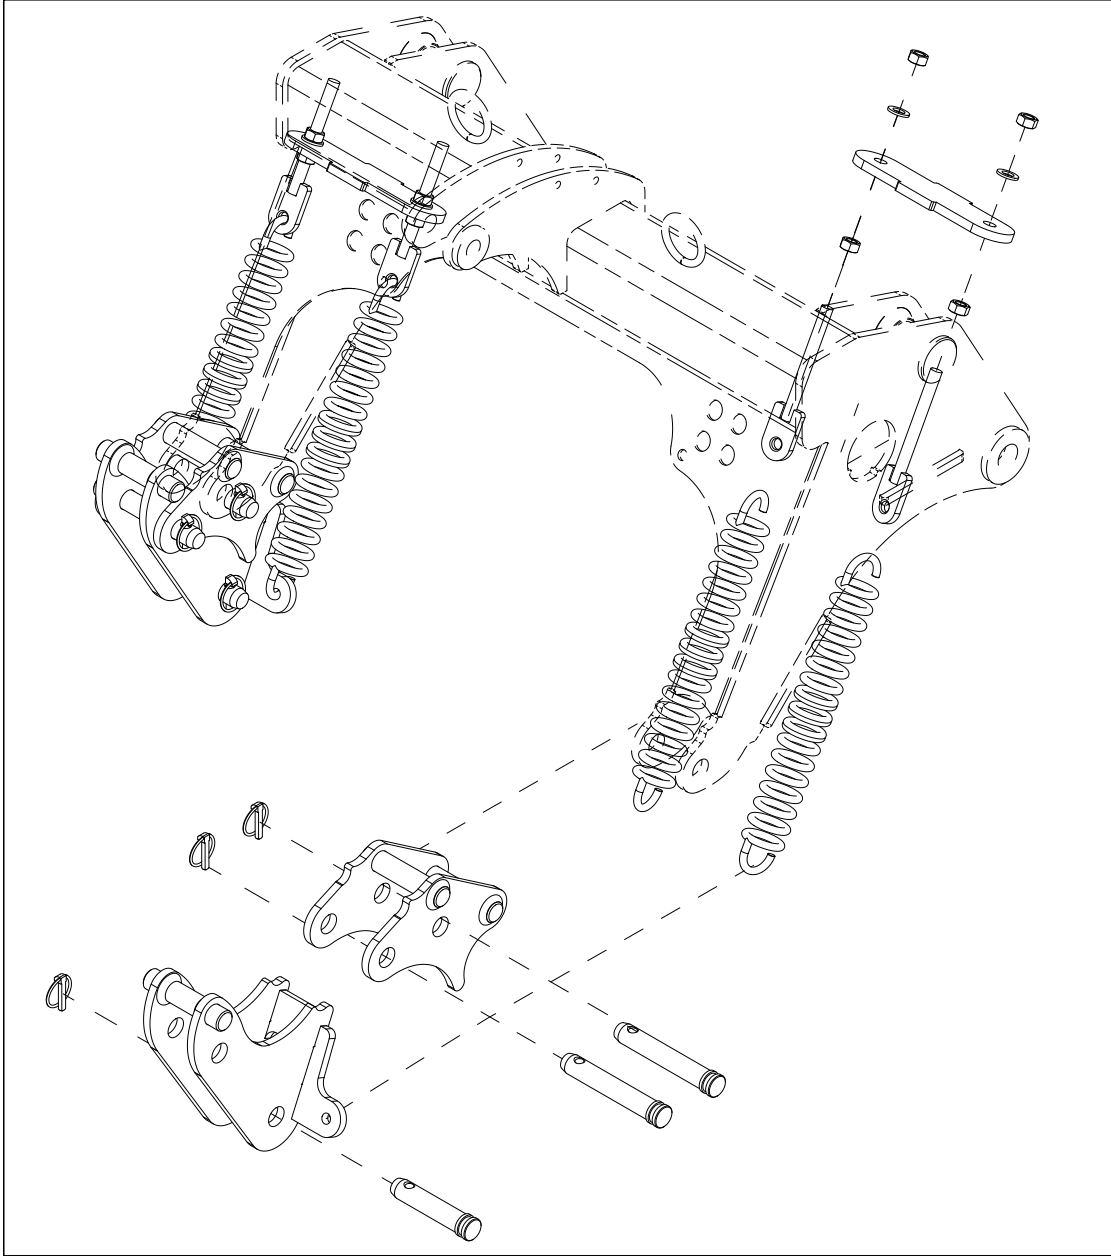

020 Trigger springs TFP240

Pos	Qty	Article no	Designation
1	4	25201073	Tightening screw
2	8	2531078	Washer M16 ElZn DIN 125
3	8	2481613	Hexagon nut M16 ElZn DIN 934
4	2	2551730	Drawbar bolt cat. 2 Ø28x95
5	6	2556142	Linch pin Ø10x40
6	2	25311132	Inner trigger spring
7	2	25311133	Outer trigger spring
8	4	2551732	Drawbar bolt cat. 2 Ø28x134
9	2	25311148	Fastening
10	4	25211036	Spring for trigger spring