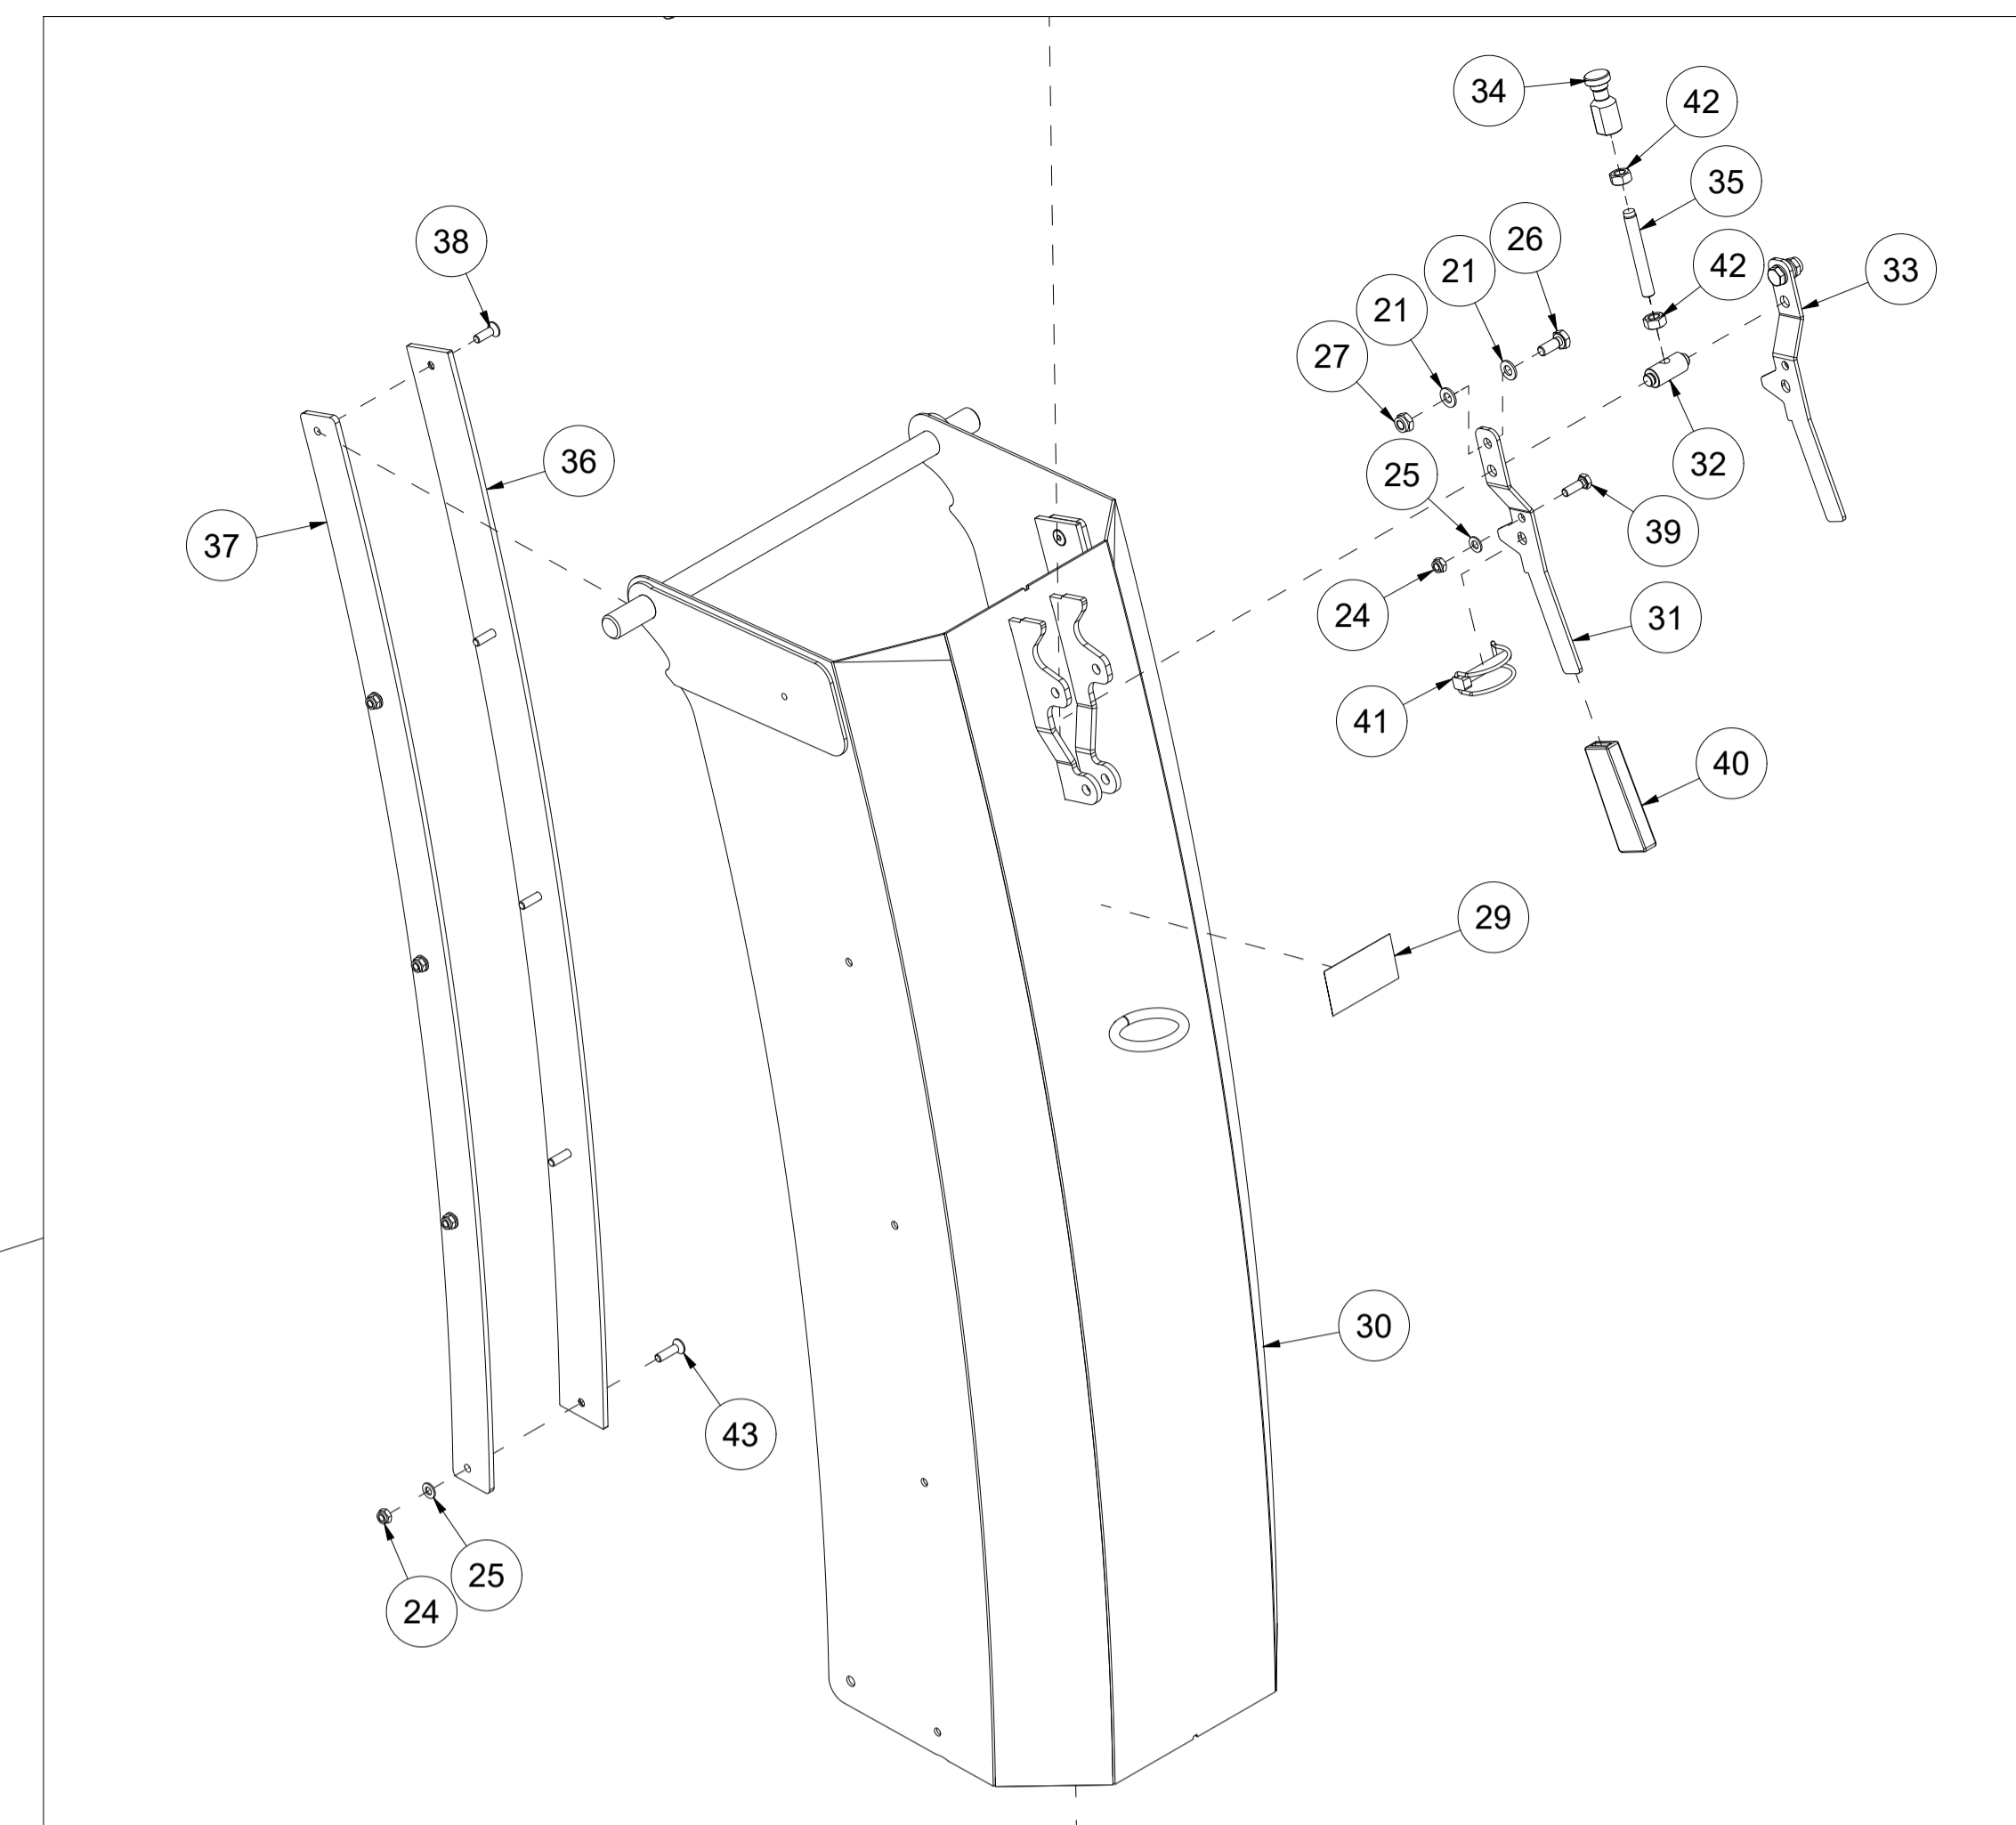

Pos	Qty	Article no	Designation	Pos	Qty	Article no	Designation
1	2	2958157	Hydraulic hose 1/4" L1200	57	1	25321026	Top flap 80 cm
2	2	2958156	Hydraulic hose 1/4" L400	58	2	25311033	Link
3	2	2958114	Hydraulic hose 1/4" L4860	59	2	2344337	Locking screw M10x50 EIZn 8.8 DIN 603
4	2	2958151	Hydraulic hose 1/4" L3510	60	2	41311075	Washer Ø12,2/30x6
5	1	25321105	Lower ejector spout 80 cm	61	4	2344332	Locking screw M10x35 EIZn 8.8 DIN 603
6	1	4251206	Hose holder	62	1	2935150	Adhesive label Duun 160x160
7	1	2955337	Safety valve	63	2	2955002	Cylinder Ø40x25 SL800
8	3	2957759	Hexagon nipple GEK BSP 3/8" L10 ED	64	4	2957754	Hexagon nipple GEK BSP 1/4" L10 ED
9	2	2957720	T-hexagon nipple EVTK 10L	65	2	25321120	Nozzle Ø3/10x1
10	1	2957511	Transition L12-L10				
11	1	2957749	Hexagon nipple GEK BSP 3/8" L12 ED				
12	1	2957743	Swivel nipple 90° EVWK 10L				
13	1	25321107	Cover				
14	4	2422295	Hexagon screw M10x20 EIZn 8.8 DIN 933				
15	12	2533060	Body washer M10 EIZn DIN 9021				
16	4	2534060	Spring washer M10 EIZn DIN 127				
17	2	2422217	Hexagon screw M6x50 EIZn 8.8 DIN 931				
18	2	2483808	Locking nut M6 A4 DIN 985				
19	4	2537036	Washer M6 A4 DIN 125				
20	16	2483610	Locking nut M10 EIZn DIN 985				
21	16	2531060	Washer M10 EIZn DIN 125				
22	4	2344330	Locking screw M10x25 EIZn 8.8 DIN 603				
23	1	2422256	Hexagon screw M8x50 EIZn 8.8 DIN 931				
24	10	2483609	Locking nut M8 EIZn DIN 985				
25	12	2531047	Washer M8 EIZn DIN 125				
26	4	2422297	Hexagon screw M10x25 EIZn 8.8 DIN 933				
27	4	2483810	Locking nut M10 A4 DIN 985				
28	2	25321121	Double washer				
29	3	2935088	Adhesive label 90x48 Hand pinch hazard				
30	1	25321109	Middle spout 80 cm				
31	1	25321112	Handle				
32	1	25321113	Hinge stems				
33	1	25321114	Mirrored handle				
34	1	25321115	Lock pin				
35	1	25321110	Setting screw M12x90				
36	2	25311103	Sliding rail				
37	2	25311109	Distance rail				
38	2	2472246	Unbrako countersunk head screw M8x25 EIZn DIN 7991				
39	1	2422246	Hexagon screw M8x25 EIZn 8.8 DIN 933				
40	1	2245047	Plastic handle				
41	1	2552240	Coupling 10x60				
42	2	2481611	Hexagon nut M12 EIZn DIN 934				
43	8	2472248	Unbrako countersunk head screw M8x30 EIZn DIN 7991				
44	2	41311113	Spacer ring				
45	1	25321108	Upper spout 80 cm				
46	2	2483615	Locking nut M20 EIZn DIN 985				
47	4	2531086	Washer M20 EIZn DIN 125				
48	2	2422576	Hexagon screw M20x60 EIZn 8.8 DIN 931				
49	1	25321027	Intermediate flap				
50	8	2245218	Plastic lining Ø18/16 Flange Ø26				
51	6	2344335	Locking screw M10x45 EIZn 8.8 DIN 603				
52	8	2531069	Washer M12 EIZn DIN 125				
53	8	25311031	Bearing sleeve				
54	2	2957755	Hexagon nipple BSP 1/4" - 1/4"				
55	1	2955003	Cylinder Ø32/20 SL150				
56	2	2954169	Flange bearing UCFL 205 25mm