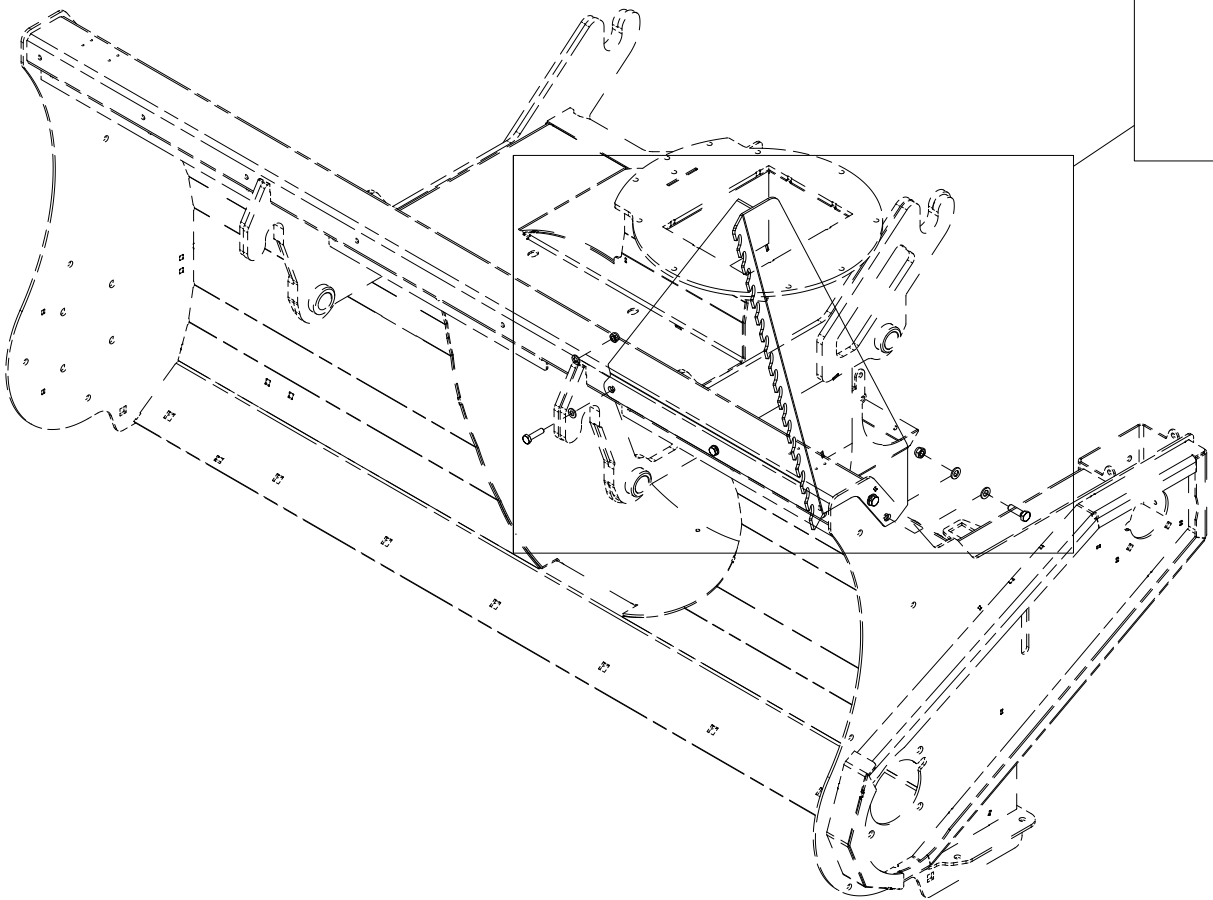

015 Upper left side extension TFP240

Pos	Qty	Article no	Designation
1	2	2422352	Hexagon screw M12x40 EIZn 8.8 DIN 933
2	2	2483611	Locking nut M12 EIZn DIN 985
3	4	2531069	Washer M12 EIZn DIN 125
4	3	2483610	Locking nut M10 EIZn DIN 985
5	6	2531060	Washer M10 EIZn DIN 125
6	3	2422303	Hexagon screw M10x40 EIZn 8.8 DIN 931
7	1	25311042	Upper left side extension