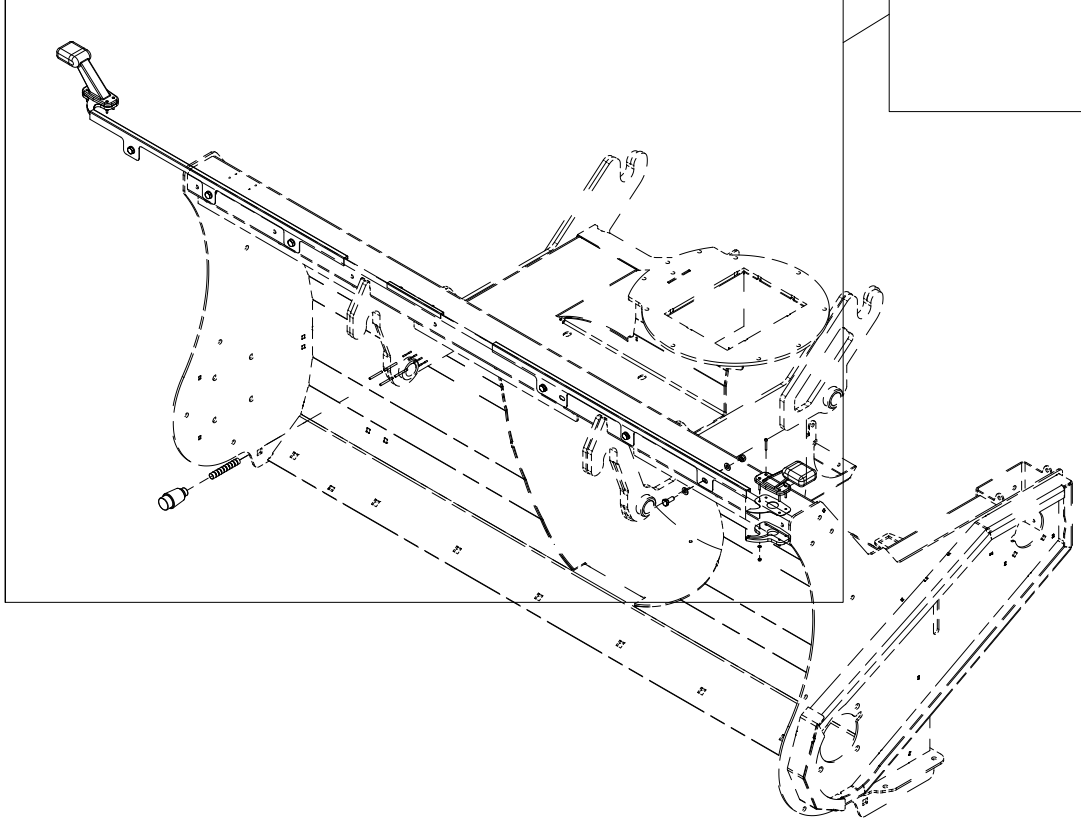

023 Marking light TFP240

Pos	Qty	Article no	Designation
1	2	25311129	Underlay plate
2	2	25311131	Sealing plate
3	8	2531023	Washer M4 EIZn DIN 125
4	8	2483606	Locking nut M4 EIZn DIN 985
5	8	2477143	Unbrako cylinder screw M4x30 EIZn DIN 912
6	1	25311128	Right side cover
7	6	2422297	Hexagon screw M10x25 EIZn 8.8 DIN 933
8	12	2531060	Washer M10 EIZn DIN 125
9	6	2483610	Locking nut M10 EIZn DIN 985
10	1	25311134	Extender
11	1	25311130	Left side cover
12	1	4321703	Plug connector 7-pin, male
13	2	25311135	Cable 2x0.75mm2 black PVC L3700
14	4	4121048	Splicing piece cable shrink sleeve
15	1	25311163	Hose protection 16mm L2400
16	1	4421031	Right horizontal marker light 12V
17	1	4421035	Left horizontal marker light 12V