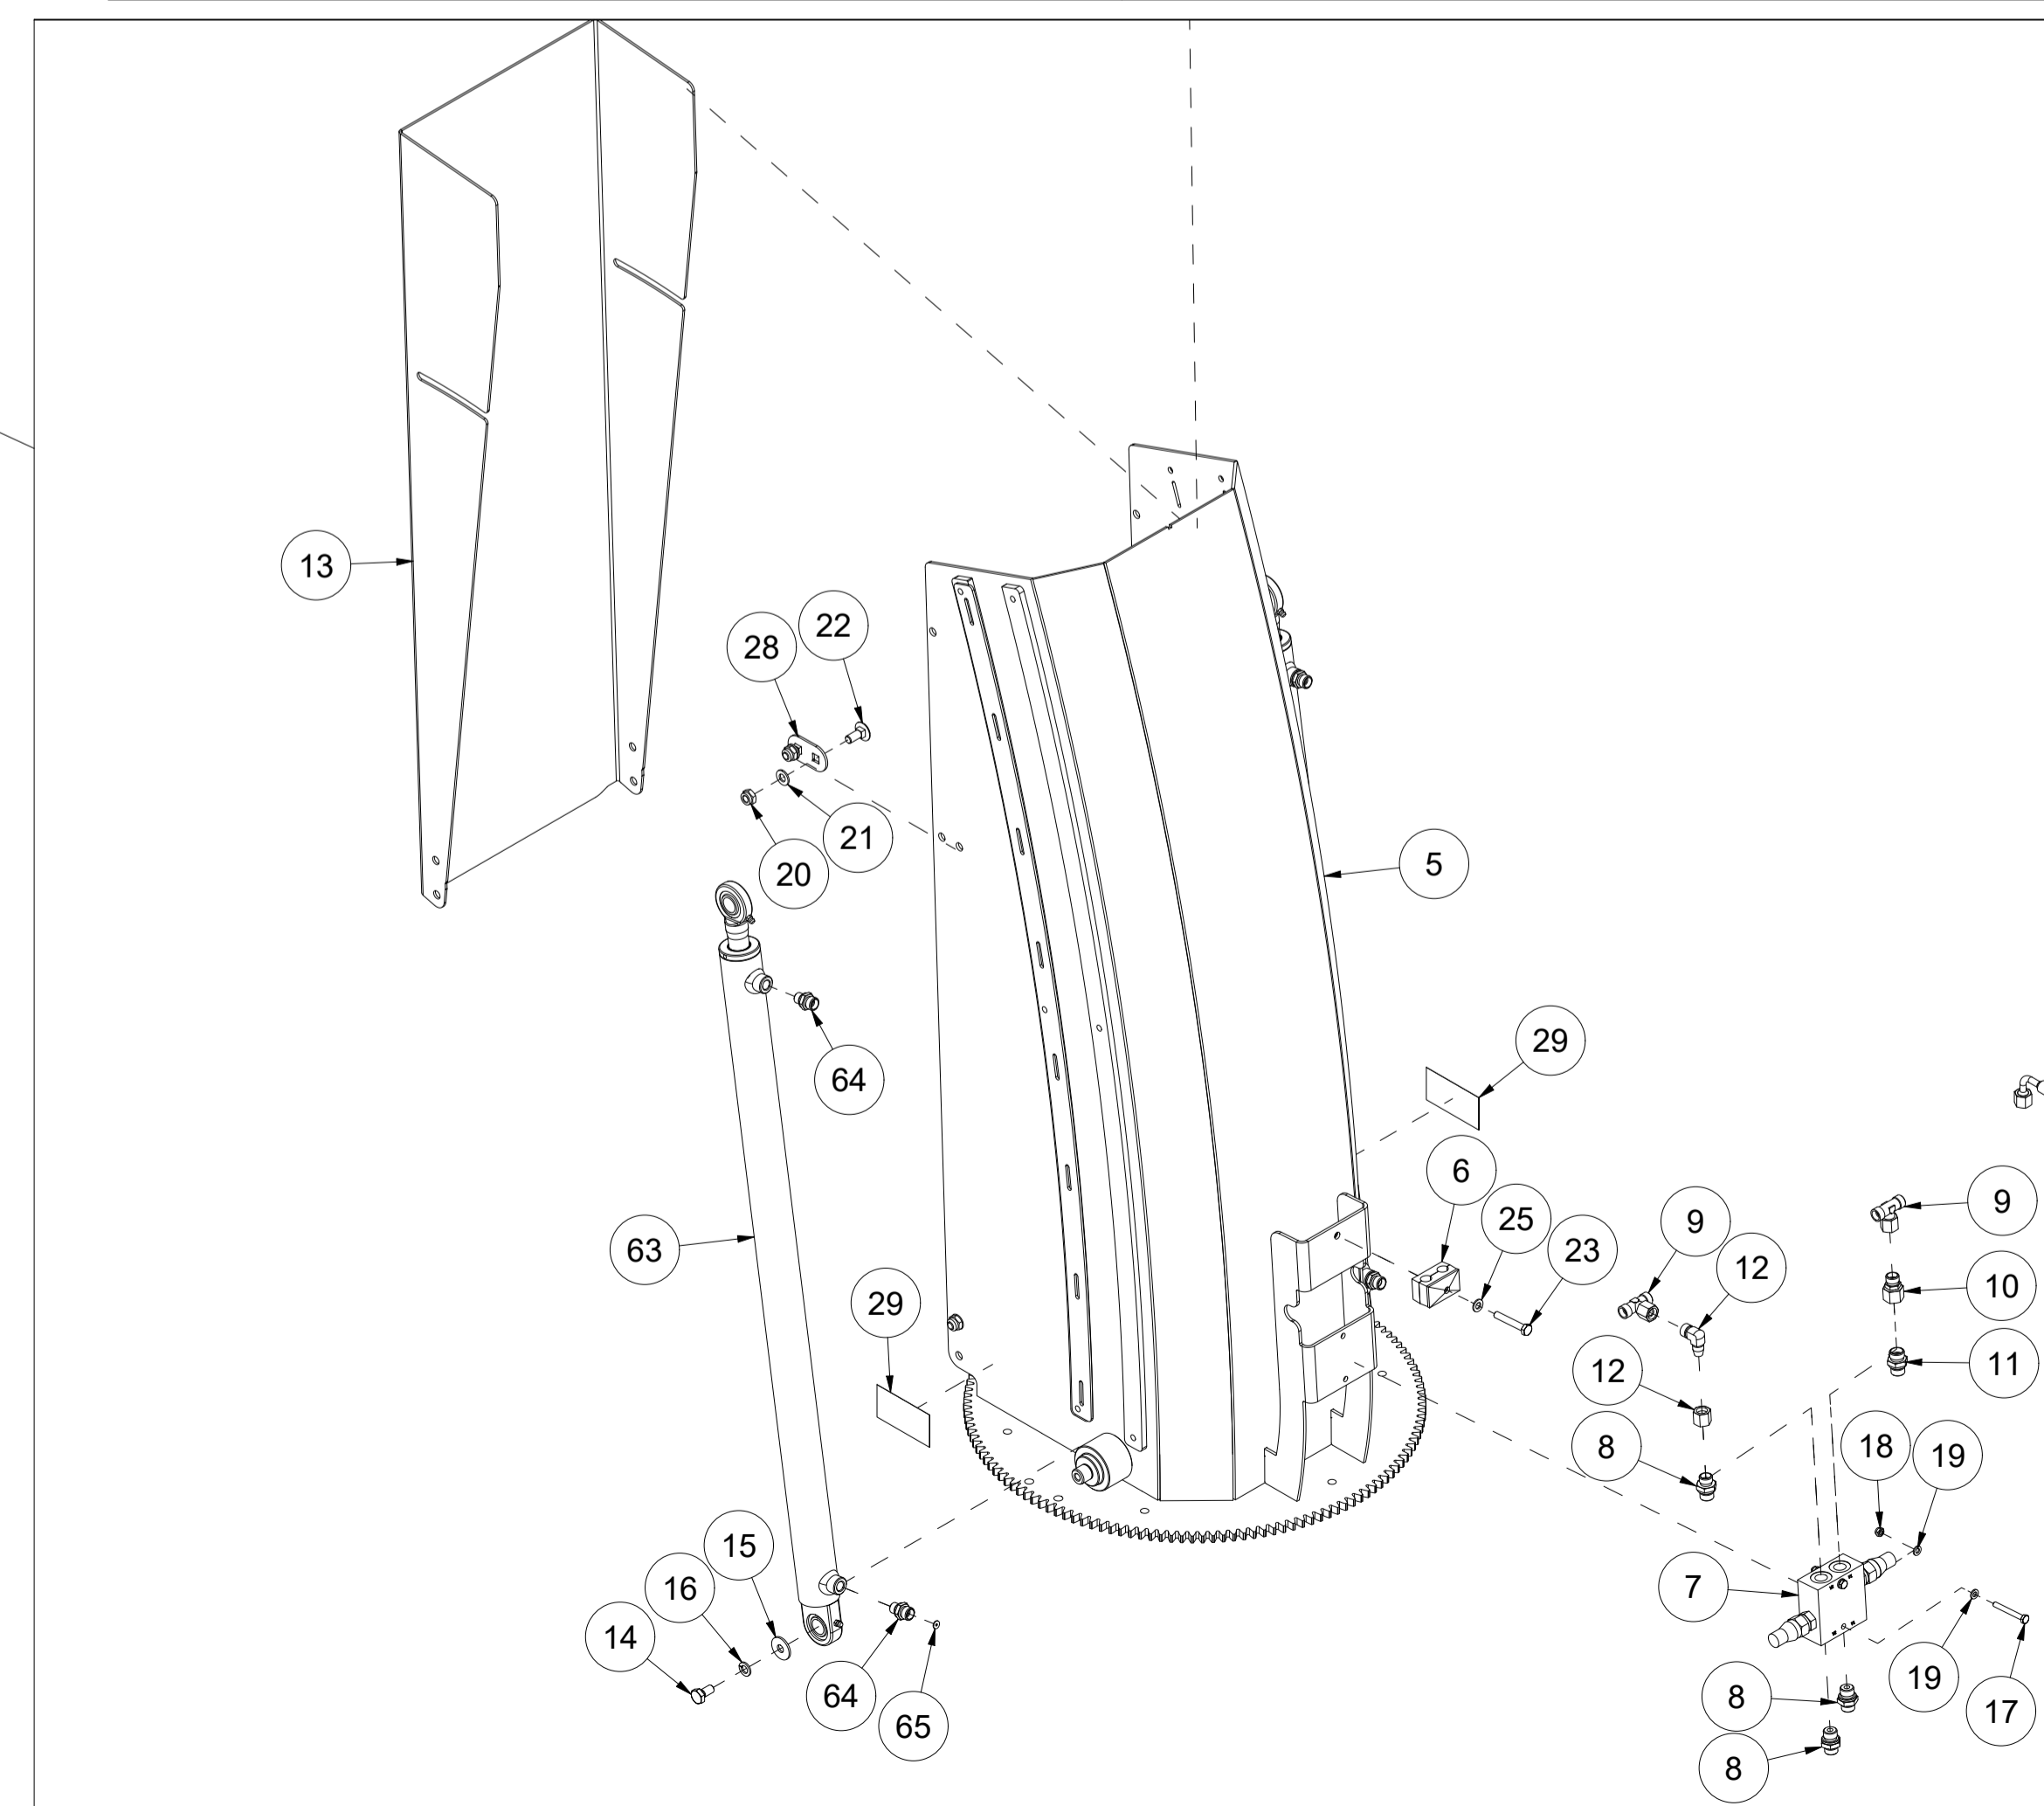

Pos	Qty	Article no	Designation	Pos	Qty	Article no	Designation
1	2	2958157	Hydraulic hose 1/4" L1200	57	1	25321026	Top flap 80 cm
2	2	2958156	Hydraulic hose 1/4" L400	58	2	25311033	Link
3	2	2958114	Hydraulic hose 1/4" L4860	59	2	2344337	Locking screw M10x50 EIZn 8.8 DIN 603
4	2	2958151	Hydraulic hose 1/4" L3510	60	2	41311075	Washer Ø12,2/30x6
5	1	25321105	Lower ejector spout 80 cm	61	4	2344332	Locking screw M10x35 EIZn 8.8 DIN 603
6	1	4251206	Hose holder	62	1	2935150	Adhesive label Duun 160x160
7	1	2955337	Safety valve	63	2	2955002	Cylinder Ø40x25 SL800
8	3	2957759	Hexagon nipple GEK BSP 3/8" L10 ED	64	4	2957754	Hexagon nipple GEK BSP 1/4" L10 ED
9	2	2957720	T-hexagon nipple EVTK 10L	65	2	25321120	Nozzle Ø3/10x1
10	1	2957511	Transition L12-L10				
11	1	2957749	Hexagon nipple GEK BSP 3/8" L12 ED				
12	1	2957743	Swivel nipple 90° EVWK 10L				
13	1	25321107	Cover				
14	4	2422295	Hexagon screw M10x20 EIZn 8.8 DIN 933				
15	12	2533060	Body washer M10 EIZn DIN 9021				
16	4	2534060	Spring washer M10 EIZn DIN 127				
17	2	2422217	Hexagon screw M6x50 EIZn 8.8 DIN 931				
18	2	2483808	Locking nut M6 A4 DIN 985				
19	4	2537036	Washer M6 A4 DIN 125				
20	16	2483610	Locking nut M10 EIZn DIN 985				
21	16	2531060	Washer M10 EIZn DIN 125				
22	4	2344330	Locking screw M10x25 EIZn 8.8 DIN 603				
23	1	2422256	Hexagon screw M8x50 EIZn 8.8 DIN 931				
24	10	2483609	Locking nut M8 EIZn DIN 985				
25	12	2531047	Washer M8 EIZn DIN 125				
26	4	2422297	Hexagon screw M10x25 EIZn 8.8 DIN 933				
27	4	2483810	Locking nut M10 A4 DIN 985				
28	2	25321121	Double washer				
29	3	2935088	Adhesive label 90x48 Hand pinch hazard				
30	1	25321109	Middle spout 80 cm				
31	1	25321112	Handle				
32	1	25321113	Hinge stems				
33	1	25321114	Mirrored handle				
34	1	25321115	Lock pin				
35	1	25321110	Setting screw M12x90				
36	2	25311103	Sliding rail				
37	2	25311109	Distance rail				
38	2	2472246	Unbrako countersunk head screw M8x25 EIZn DIN 7991				
39	1	2422246	Hexagon screw M8x25 EIZn 8.8 DIN 933				
40	1	2245047	Plastic handle				
41	1	2552240	Coupling 10x60				
42	2	2481611	Hexagon nut M12 EIZn DIN 934				
43	8	2472248	Unbrako countersunk head screw M8x30 EIZn DIN 7991				
44	2	41311113	Spacer ring				
45	1	25321108	Upper spout 80 cm				
46	2	2483615	Locking nut M20 EIZn DIN 985				
47	4	2531086	Washer M20 EIZn DIN 125				
48	2	2422576	Hexagon screw M20x60 EIZn 8.8 DIN 931				
49	1	25321027	Intermediate flap				
50	8	2245218	Plastic lining Ø18/16 Flange Ø26				
51	6	2344335	Locking screw M10x45 EIZn 8.8 DIN 603				
52	8	2531069	Washer M12 EIZn DIN 125				
53	8	25311031	Bearing sleeve				
54	2	2957755	Hexagon nipple BSP 1/4" - 1/4"				
55	1	2955003	Cylinder Ø32/20 SL150				
56	2	2954169	Flange bearing UCFL 205 25mm