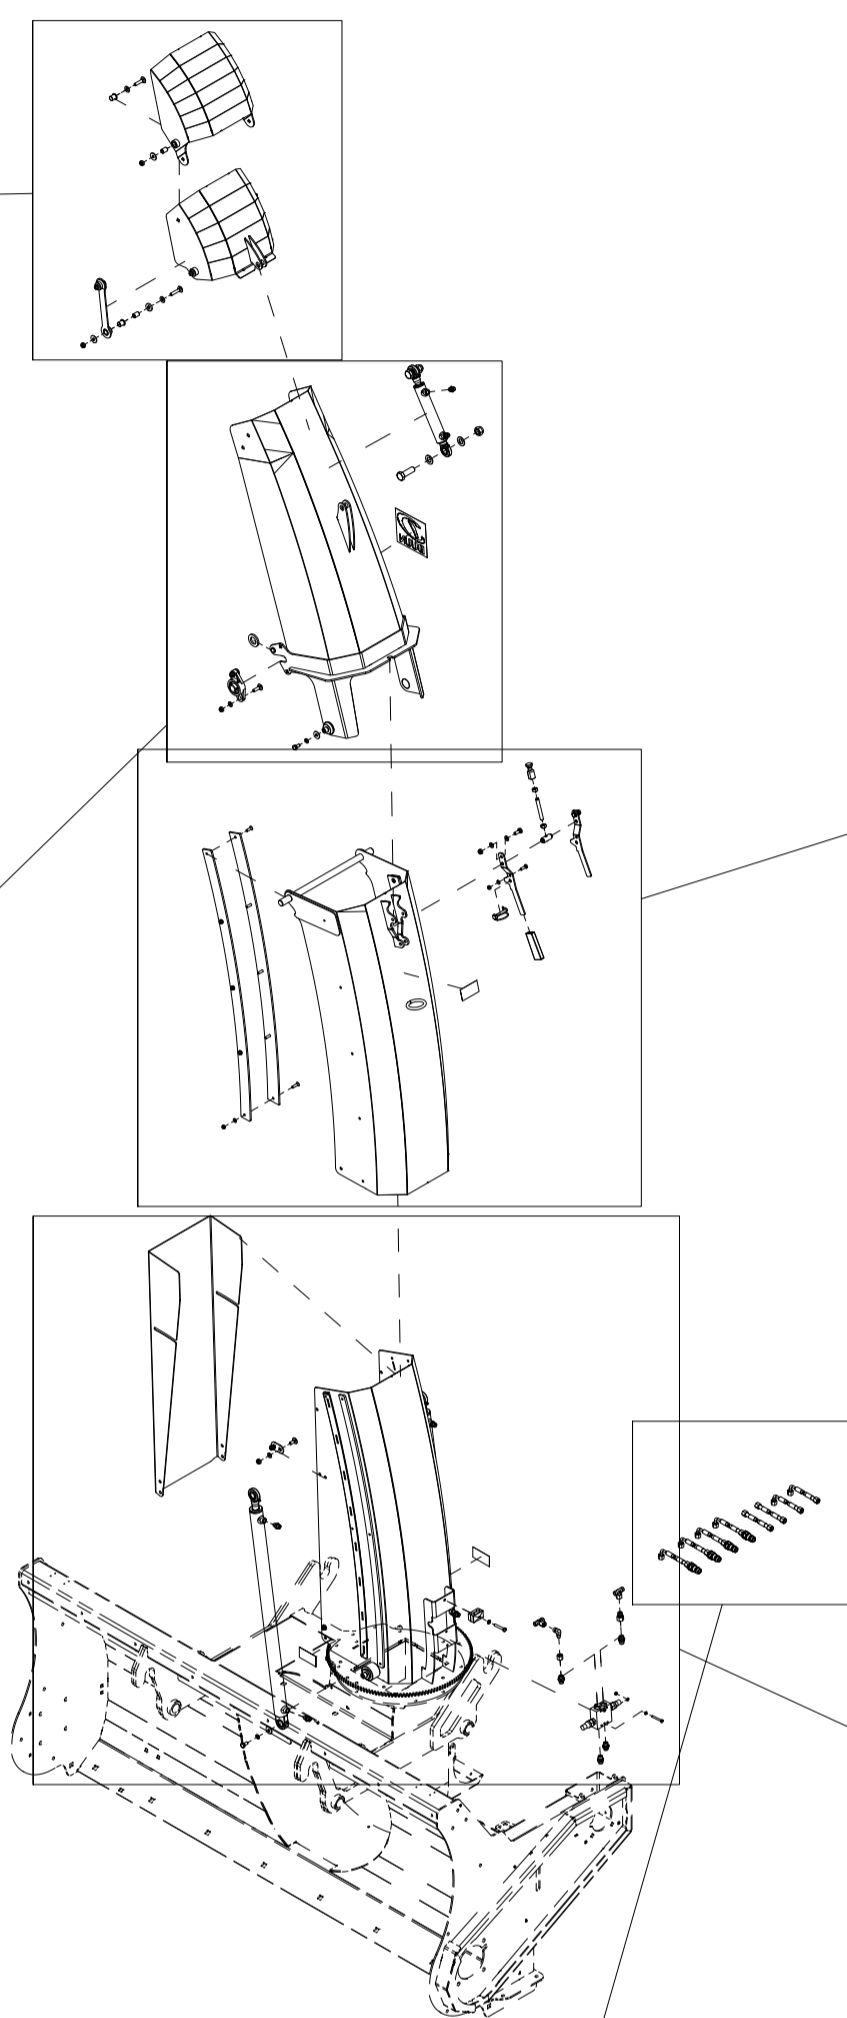

Pos	Qty	Article no	Designation	Pos	Qty	Article no	Designation
1	2	2958157	Hydraulic hose 1/4" L1200	57	1	25321026	Top flap 80 cm
2	2	2958156	Hydraulic hose 1/4" L400	58	2	25311033	Link
3	2	2958114	Hydraulic hose 1/4" L4860	59	2	2344337	Locking screw M10x50 EIZn 8.8 DIN 603
4	2	2958151	Hydraulic hose 1/4" L3510	60	2	41311075	Washer Ø12,2/30x6
5	1	25321105	Lower ejector spout 80 cm	61	4	2344332	Locking screw M10x35 EIZn 8.8 DIN 603
6	1	4251206	Hose holder	62	1	2935150	Adhesive label Duun 160x160
7	1	2955337	Safety valve	63	2	2955002	Cylinder Ø40x25 SL800
8	3	2957759	Hexagon nipple GEK BSP 3/8" L10 ED	64	4	2957754	Hexagon nipple GEK BSP 1/4" L10 ED
9	2	2957720	T-hexagon nipple EVTK 10L	65	2	25321120	Nozzle Ø3/10x1
10	1	2957511	Transition L12-L10				
11	1	2957749	Hexagon nipple GEK BSP 3/8" L12 ED				
12	1	2957743	Swivel nipple 90° EVWK 10L				
13	1	25321107	Cover				
14	4	2422295	Hexagon screw M10x20 EIZn 8.8 DIN 933				
15	12	2533060	Body washer M10 EIZn DIN 9021				
16	4	2534060	Spring washer M10 EIZn DIN 127				
17	2	2422217	Hexagon screw M6x50 EIZn 8.8 DIN 931				
18	2	2483808	Locking nut M6 A4 DIN 985				
19	4	2537036	Washer M6 A4 DIN 125				
20	16	2483610	Locking nut M10 EIZn DIN 985				
21	16	2531060	Washer M10 EIZn DIN 125				
22	4	2344330	Locking screw M10x25 EIZn 8.8 DIN 603				
23	1	2422256	Hexagon screw M8x50 EIZn 8.8 DIN 931				
24	10	2483609	Locking nut M8 EIZn DIN 985				
25	12	2531047	Washer M8 EIZn DIN 125				
26	4	2422297	Hexagon screw M10x25 EIZn 8.8 DIN 933				
27	4	2483810	Locking nut M10 A4 DIN 985				
28	2	25321121	Double washer				
29	3	2935088	Adhesive label 90x48 Hand pinch hazard				
30	1	25321109	Middle spout 80 cm				
31	1	25321112	Handle				
32	1	25321113	Hinge stems				
33	1	25321114	Mirrored handle				
34	1	25321115	Lock pin				
35	1	25321110	Setting screw M12x90				
36	2	25311103	Sliding rail				
37	2	25311109	Distance rail				
38	2	2472246	Unbrako countersunk head screw M8x25 EIZn DIN 7991				
39	1	2422246	Hexagon screw M8x25 EIZn 8.8 DIN 933				
40	1	2245047	Plastic handle				
41	1	2552240	Coupling 10x60				
42	2	2481611	Hexagon nut M12 EIZn DIN 934				
43	8	2472248	Unbrako countersunk head screw M8x30 EIZn DIN 7991				
44	2	41311113	Spacer ring				
45	1	25321108	Upper spout 80 cm				
46	2	2483615	Locking nut M20 EIZn DIN 985				
47	4	2531086	Washer M20 EIZn DIN 125				
48	2	2422576	Hexagon screw M20x60 EIZn 8.8 DIN 931				
49	1	25321027	Intermediate flap				
50	8	2245218	Plastic lining Ø18/16 Flange Ø26				
51	6	2344335	Locking screw M10x45 EIZn 8.8 DIN 603				
52	8	2531069	Washer M12 EIZn DIN 125				
53	8	25311031	Bearing sleeve				
54	2	2957755	Hexagon nipple BSP 1/4" - 1/4"				
55	1	2955003	Cylinder Ø32/20 SL150				
56	2	2954169	Flange bearing UCFL 205 25mm