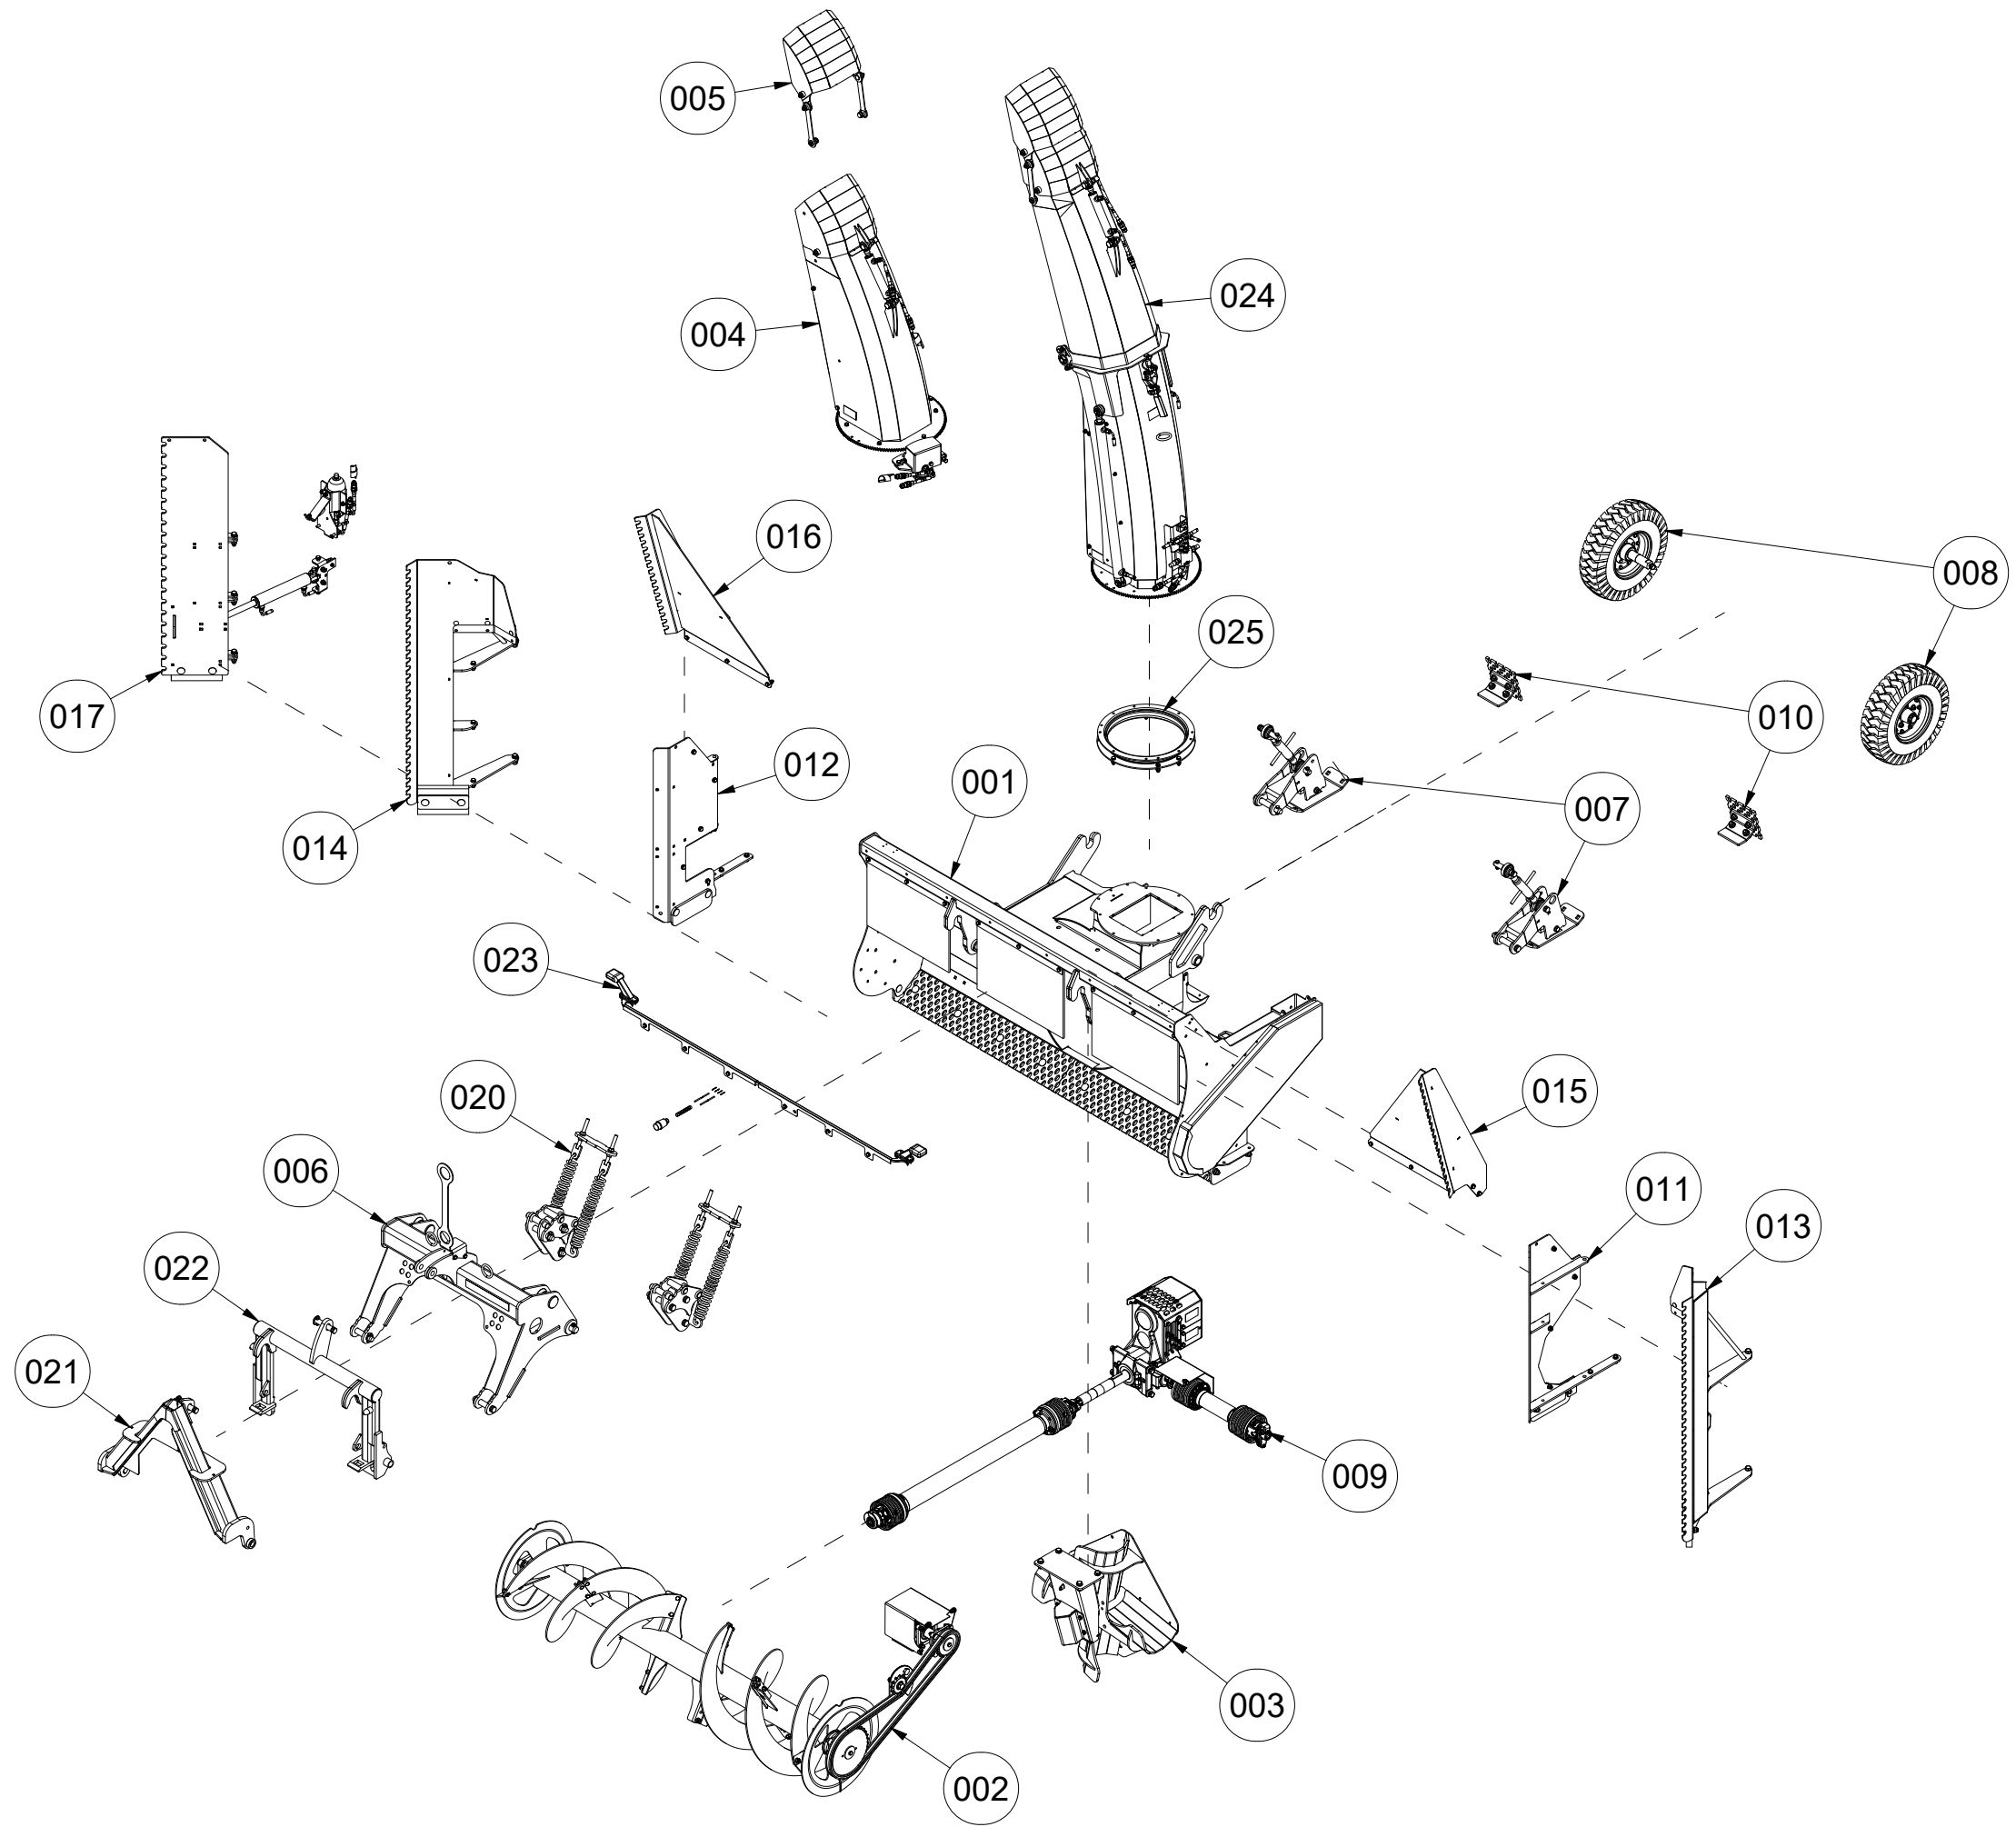

TFP240 Spare parts catalogue

Duun Industrier as
7630 Åsen, Norway
www.duun.no

001 Hull TFP240

Pos	Qty	Article no	Designation
1	1	25321014	Cover
2	1	2534060	Spring washer M10 EIZn DIN 127
3	19	2531060	Washer M10 EIZn DIN 125
4	1	2422295	Hexagon screw M10x20 EIZn 8.8 DIN 933
5	2	25311040	Clamp rail
6	2	25311039	Rubber protection
7	9	2422303	Hexagon screw M10x40 EIZn 8.8 DIN 931
8	9	2483610	Locking nut M10 EIZn DIN 985
9	2	25311075	Wear steel 12x107x283
10	12	2344491	Locking screw M16x45 EIZn 8.8 DIN 603
11	12	2489175	Locking nut with flange M16 EIZn DIN 6926
12	2	25321044	Perforated wear steel 11x200x1116
13	1	2935154	Adhesive label TFP240
14	1	25321040	Clamp rail
15	1	25321039	Rubber protection
16	1	25321001	Hull TFP240

005 Top flap TFP240

Pos	Qty	Article no	Designation
1	1	25321026	Top flap 80 cm
2	6	2245218	Plastic lining Ø18/16 Flange Ø26
3	6	2483610	Locking nut M10 EIZn DIN 985
4	6	2533060	Body washer M10 EIZn DIN 9021
5	6	25311031	Bearing sleeve
6	4	2344335	Locking screw M10x45 EIZn 8.8 DIN 603
7	6	2531069	Washer M12 EIZn DIN 125
8	2	25311033	Links
9	2	41311075	Washer Ø12,2/30x6
10	2	2344337	Locking screw M10x50 EIZn 8.8 DIN 603

006 Three-point linkage TFP240

Pos	Qty	Article no	Designation
1	1	25311006	Tractor attachment
2	2	2551730	Drawbar bolt cat. 2 Ø28x95
3	2	2556142	Linch pin Ø10x40
4	4	2483610	Locking nut M10 EIZn DIN 985
5	2	2422303	Hexagon screw M10x40 EIZn 8.8 DIN 931
6	1	2935121	Adhesive label 45x309 Snowblower 540 rpm collection plate
7	4	2531060	Washer M10 EIZn DIN 125
8	2	2422301	Hexagon screw M10x35 EIZn 8.8 DIN 933
9	1	25311100	Hose holder
10	2	2551731	Drawbar bolt cat. 2 Ø28x110

025 Ball bearing ring TFP240

Pos	Qty	Article no	Designation
1	16	2531060	Washer M10 EIZn DIN 125
2	8	2483610	Locking nut M10 EIZn DIN 985
3	1	25111036	Ball bearing ring Ø500
4	6	2422301	Hexagon screw M10x35 EIZn 8.8 DIN 933
5	2	2422303	Hexagon screw M10x40 EIZn 8.8 DIN 931