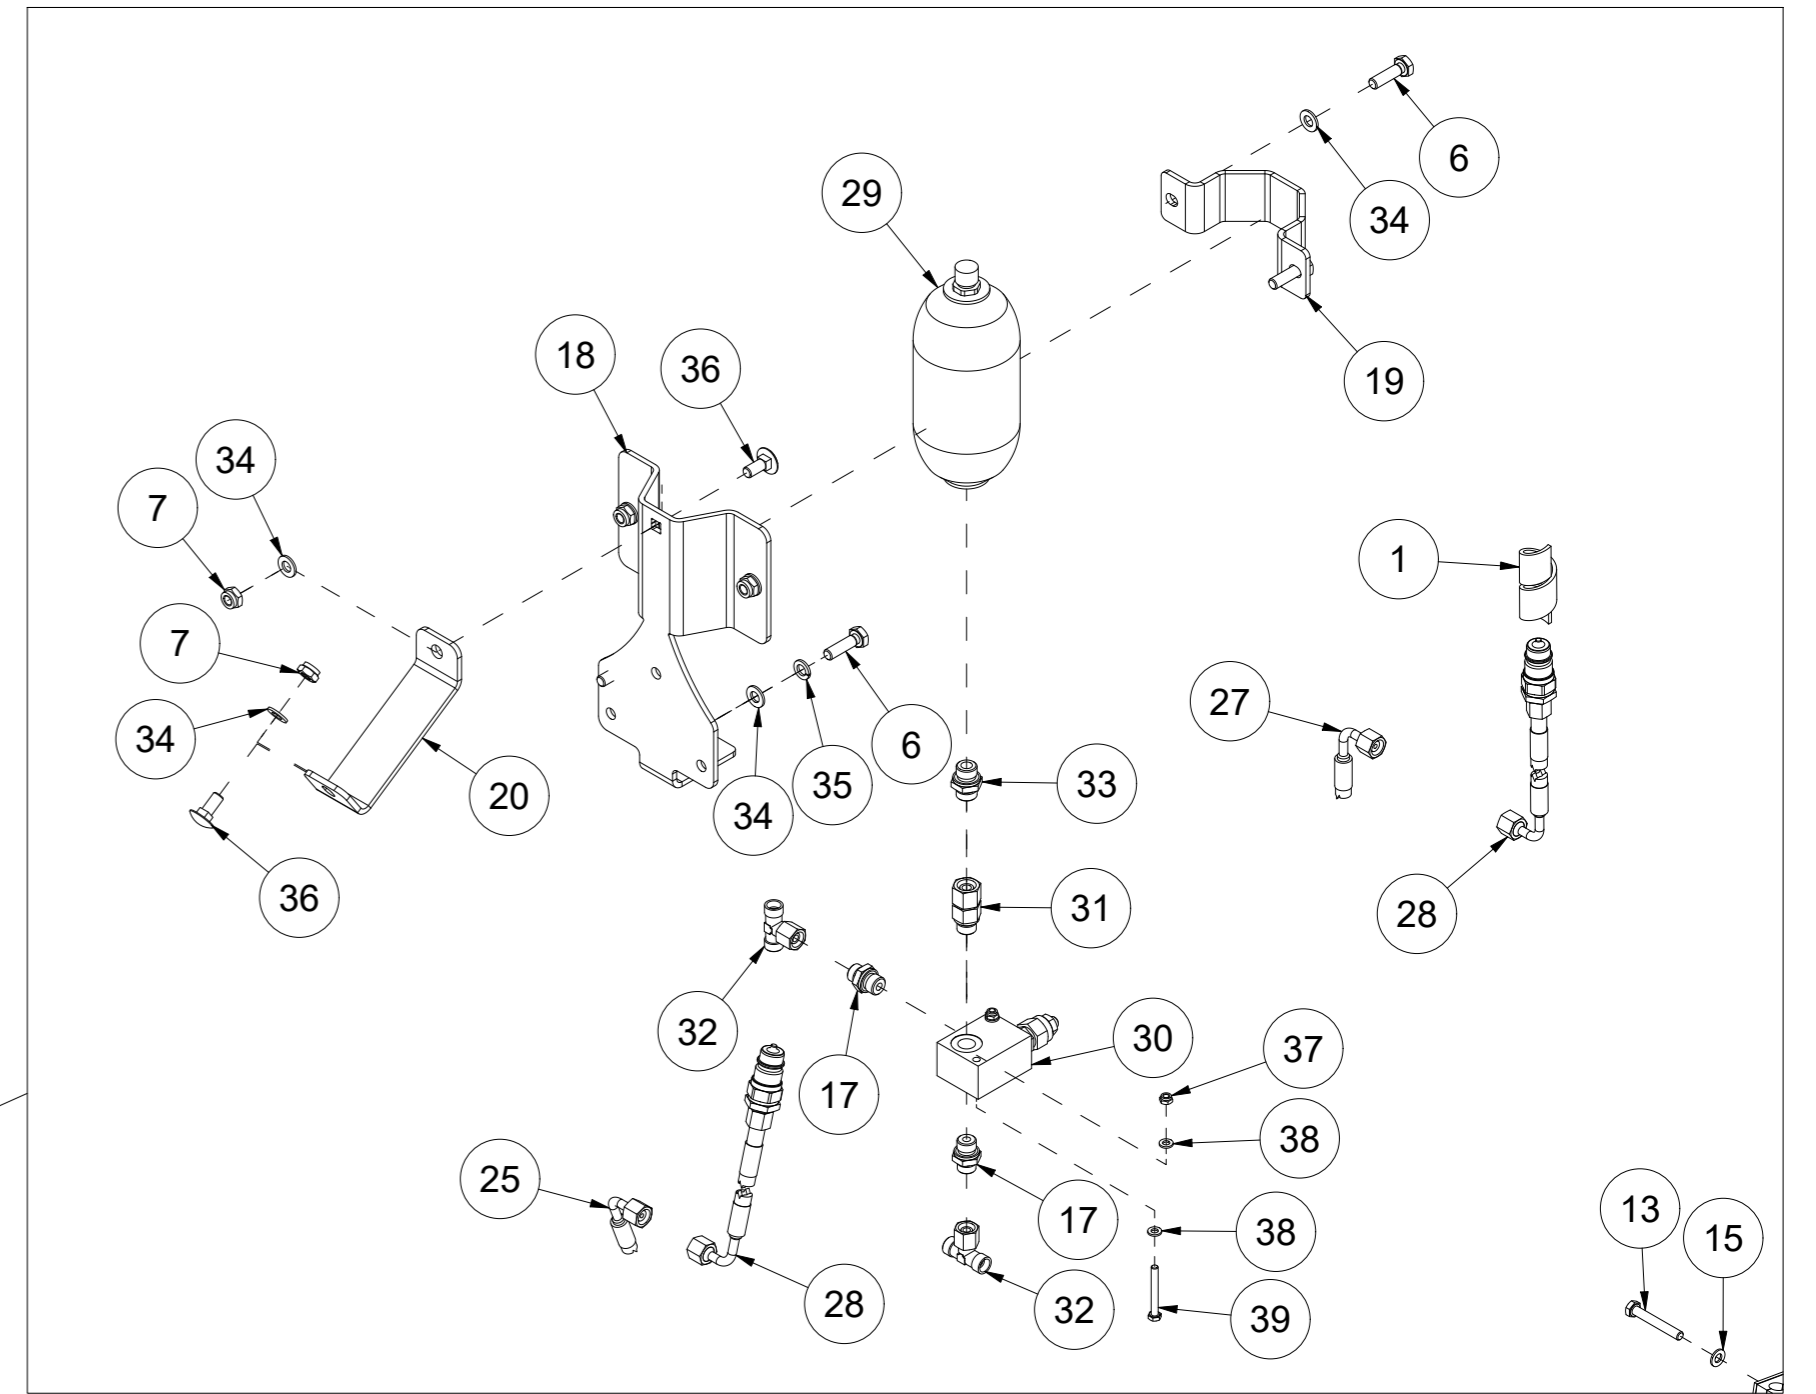

017 Hydraulic side extension TFP240

Pos	Qty	Article no	Designation
1	1	25311154	Hose protection L1700
2	5	2483613	Locking nut M16 EIZn DIN 985
3	8	2531078	Washer M16 EIZn DIN 125
4	1	25311092	Hydraulic side extension
5	2	25201042	Bolt Ø19,8x45
6	5	2422301	Hexagon screw M10x35 EIZn 8.8 DIN 933
7	6	2483610	Locking nut M10 EIZn DIN 985
8	1	25321103	Hydraulic side extension cylinder attachment
9	4	2483611	Locking nut M12 EIZn DIN 985
10	8	2531069	Washer M12 EIZn DIN 125
11	4	2422350	Hexagon screw M12x35 EIZn 8.8 DIN 933
12	1	4251206	Hose holder
13	1	2422258	Hexagon screw M8x55 EIZn 8.8 DIN 931
14	1	2483609	Locking nut M8 EIZn DIN 985
15	2	2531047	Washer M8 EIZn DIN 125
16	1	2955001	Cylinder Ø50/30 SL230
17	4	2957759	Hexagon nipple GEK BSP 3/8" L10 ED
18	1	25311073	Accumulator bracket
19	1	25311072	Clamps
20	1	25311087	Fastening
21	2	2344498	Locking screw M16x70 EIZn 8.8 DIN 603
22	1	25311045	Edge scraper
23	1	25311046	Plate
24	3	2422497	Hexagon screw M16x65 EIZn 8.8 DIN 931
25	1	2958154	Hydraulic hose 1/4" L800
26	1	2477303	Unbrako cylinder screw M10x40 EIZn DIN 912
27	1	2958153	Hydraulic hose 1/4" L920"
28	2	2958150	Hydraulic hose 1/4" L3000
29	1	2955308	Accumulator 0,7l
30	1	2955323	Safety valve
31	1	2957748	Swivel nipple EVGE 12L BSP 3/8" ED
32	2	2957720	T-hexagon nipple EVTK 10L
33	1	2957735	Hexagon nipple GEK M18x1,5 L12 ED
34	8	2531060	Washer M10 EIZn DIN 125
35	2	2534060	Spring washer M10 EIZn DIN 127
36	2	2441297	Locking screw M10x25 EIZn 4.6 DIN 603
37	2	2483608	Locking nut M6 EIZn DIN 985
38	4	2531039	Washer M6 EIZn DIN 125
39	2	2422217	Hexagon screw M6x50 EIZn 8.8 DIN 931