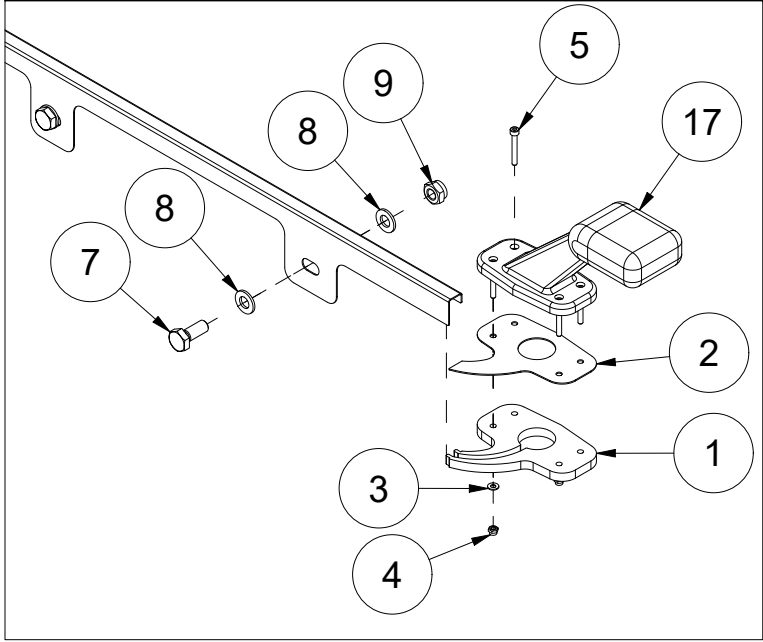

023 Marking light TFP240

Pos	Qty	Article no	Designation
1	2	25311129	Underlay plate
2	2	25311131	Sealing plate
3	8	2531023	Washer M4 EIZn DIN 125
4	8	2483606	Locking nut M4 EIZn DIN 985
5	8	2477143	Unbrako cylinder screw M4x30 EIZn DIN 912
6	1	25311128	Right side cover
7	6	2422297	Hexagon screw M10x25 EIZn 8.8 DIN 933
8	12	2531060	Washer M10 EIZn DIN 125
9	6	2483610	Locking nut M10 EIZn DIN 985
10	1	25311134	Extender
11	1	25311130	Left side cover
12	1	4321703	Plug connector 7-pin, male
13	2	25311135	Cable 2x0.75mm2 black PVC L3700
14	4	4121048	Splicing piece cable shrink sleeve
15	1	25311163	Hose protection 16mm L2400
16	1	4421031	Right horizontal marker light 12V
17	1	4421035	Left horizontal marker light 12V