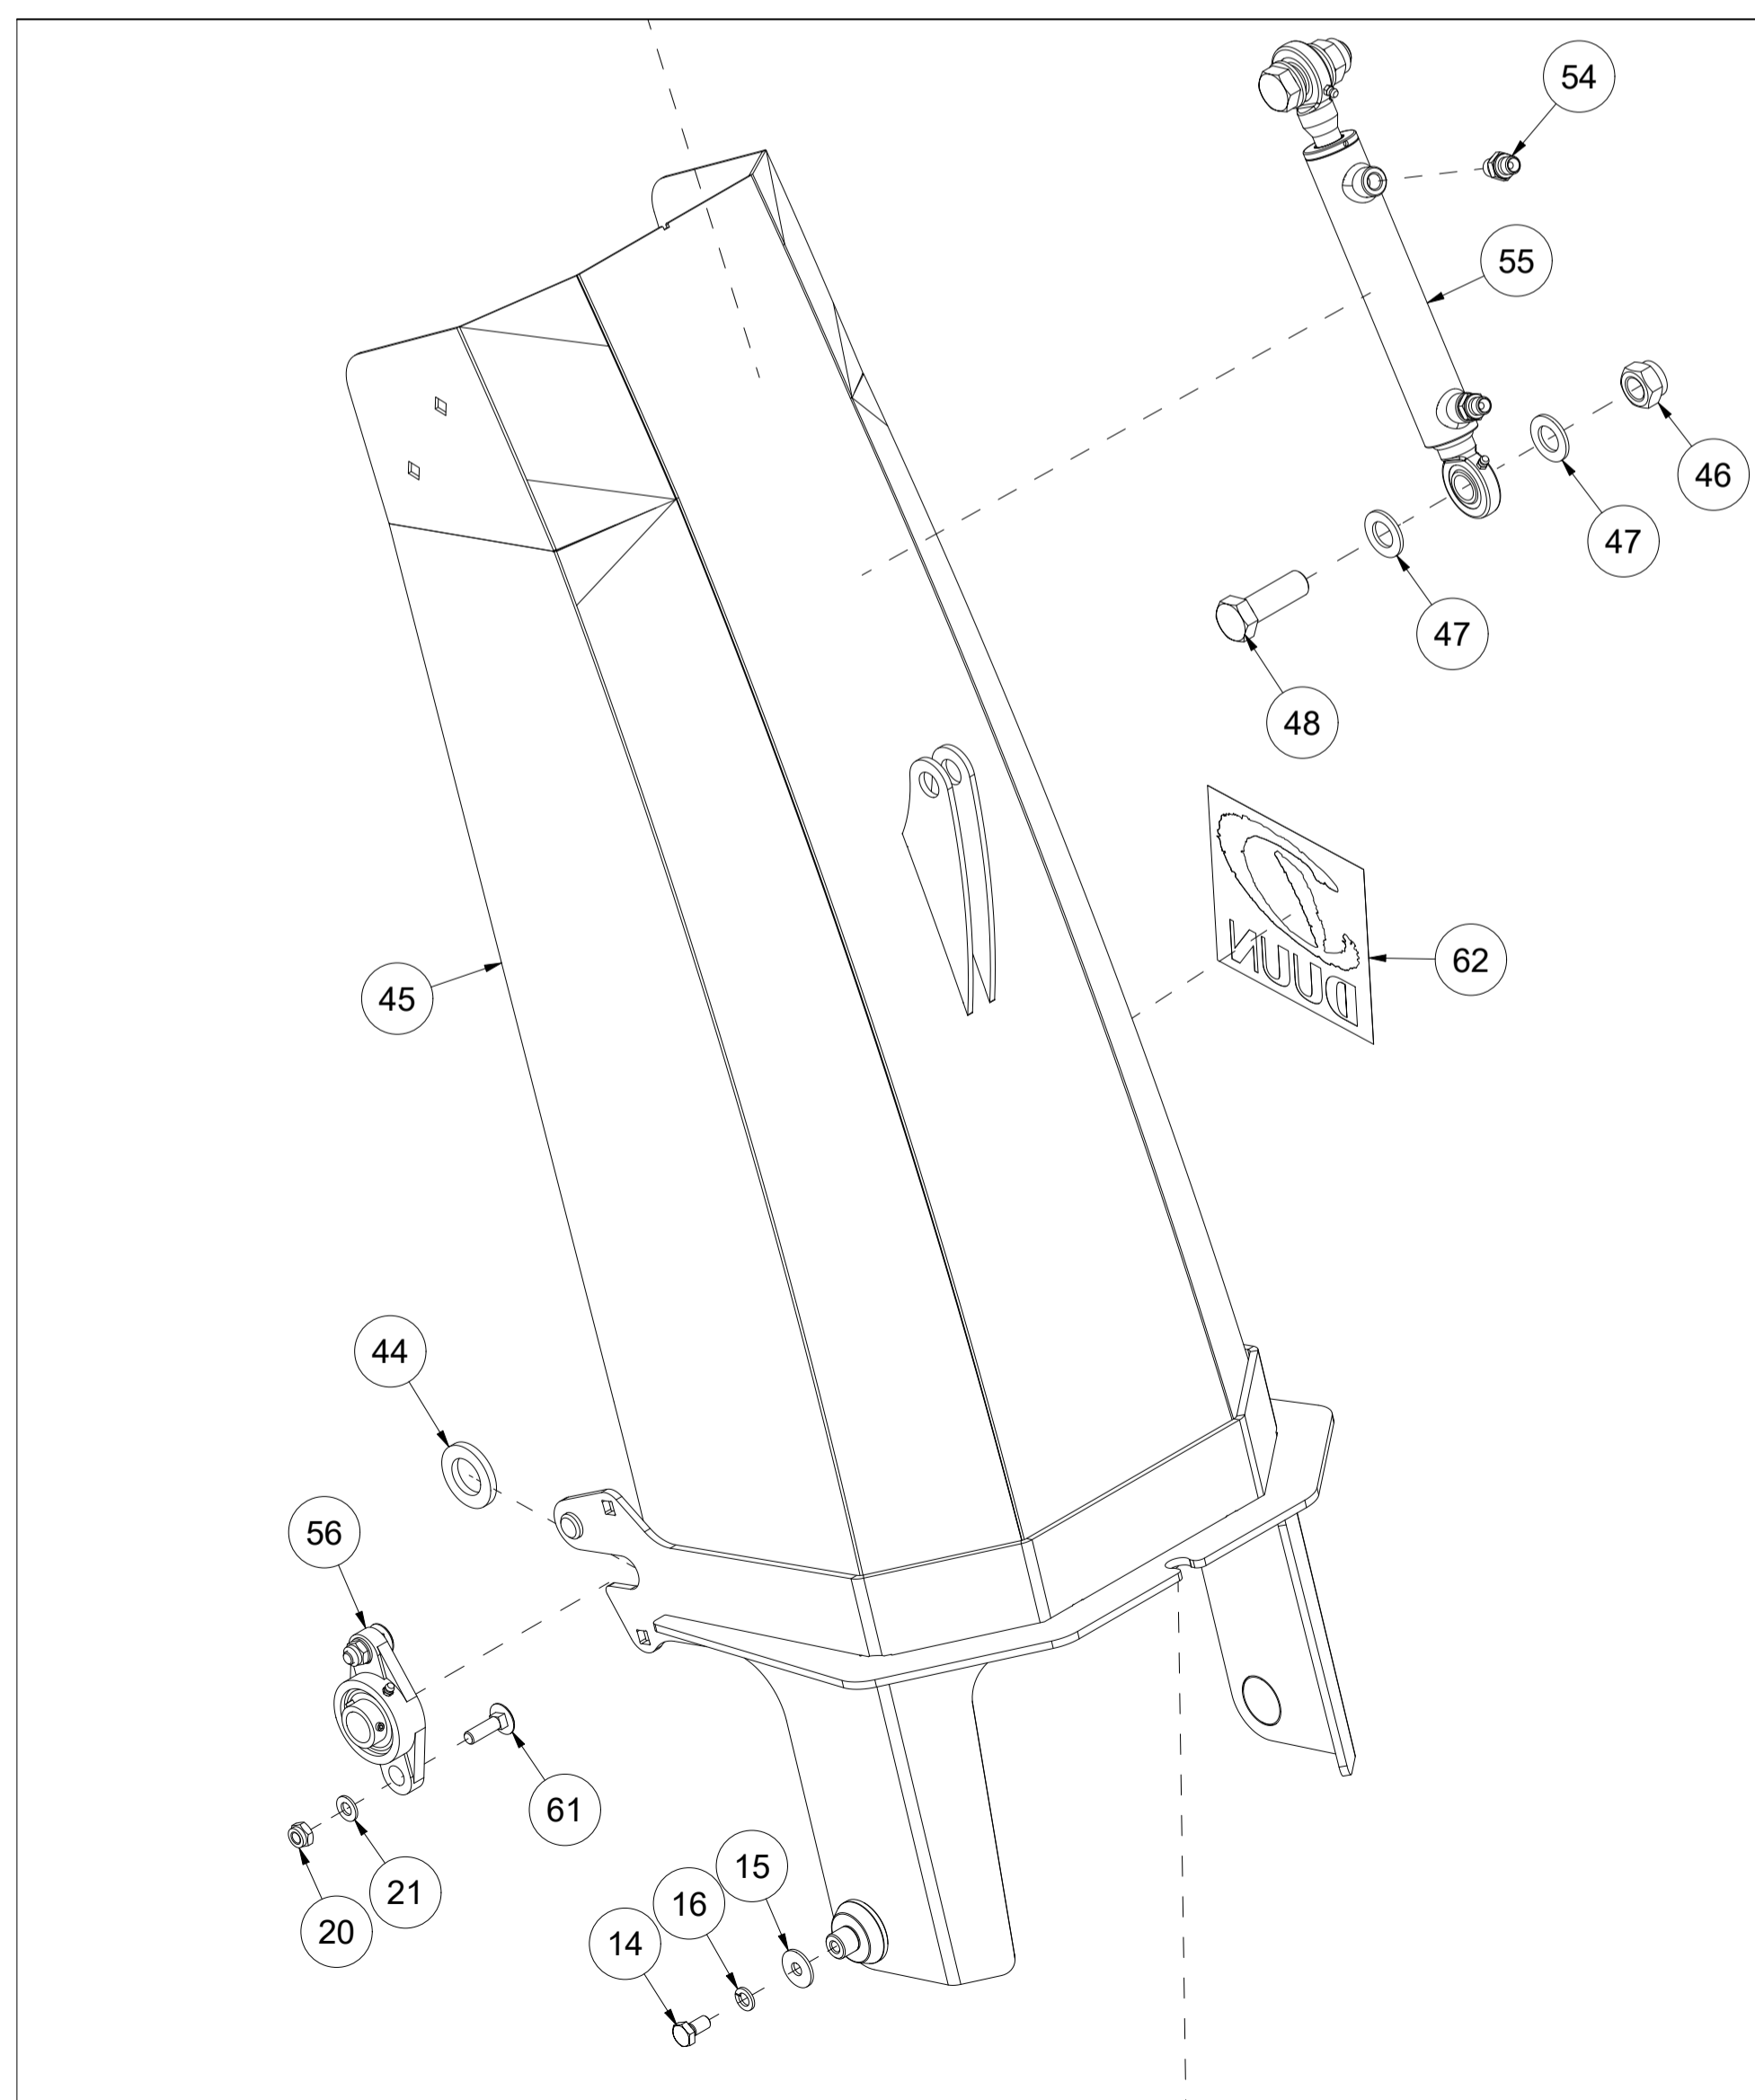

Pos	Qty	Article no	Designation	Pos	Qty	Article no	Designation
1	2	2958157	Hydraulic hose 1/4" L1200	57	1	25321026	Top flap 80 cm
2	2	2958156	Hydraulic hose 1/4" L400	58	2	25311033	Link
3	2	2958114	Hydraulic hose 1/4" L4860	59	2	2344337	Locking screw M10x50 EIZn 8.8 DIN 603
4	2	2958151	Hydraulic hose 1/4" L3510	60	2	41311075	Washer Ø12,2/30x6
5	1	25321105	Lower ejector spout 80 cm	61	4	2344332	Locking screw M10x35 EIZn 8.8 DIN 603
6	1	4251206	Hose holder	62	1	2935150	Adhesive label Duun 160x160
7	1	2955337	Safety valve	63	2	2955002	Cylinder Ø40x25 SL800
8	3	2957759	Hexagon nipple GEK BSP 3/8" L10 ED	64	4	2957754	Hexagon nipple GEK BSP 1/4" L10 ED
9	2	2957720	T-hexagon nipple EVTK 10L	65	2	25321120	Nozzle Ø3/10x1
10	1	2957511	Transition L12-L10				
11	1	2957749	Hexagon nipple GEK BSP 3/8" L12 ED				
12	1	2957743	Swivel nipple 90° EVWK 10L				
13	1	25321107	Cover				
14	4	2422295	Hexagon screw M10x20 EIZn 8.8 DIN 933				
15	12	2533060	Body washer M10 EIZn DIN 9021				
16	4	2534060	Spring washer M10 EIZn DIN 127				
17	2	2422217	Hexagon screw M6x50 EIZn 8.8 DIN 931				
18	2	2483808	Locking nut M6 A4 DIN 985				
19	4	2537036	Washer M6 A4 DIN 125				
20	16	2483610	Locking nut M10 EIZn DIN 985				
21	16	2531060	Washer M10 EIZn DIN 125				
22	4	2344330	Locking screw M10x25 EIZn 8.8 DIN 603				
23	1	2422256	Hexagon screw M8x50 EIZn 8.8 DIN 931				
24	10	2483609	Locking nut M8 EIZn DIN 985				
25	12	2531047	Washer M8 EIZn DIN 125				
26	4	2422297	Hexagon screw M10x25 EIZn 8.8 DIN 933				
27	4	2483810	Locking nut M10 A4 DIN 985				
28	2	25321121	Double washer				
29	3	2935088	Adhesive label 90x48 Hand pinch hazard				
30	1	25321109	Middle spout 80 cm				
31	1	25321112	Handle				
32	1	25321113	Hinge stems				
33	1	25321114	Mirrored handle				
34	1	25321115	Lock pin				
35	1	25321110	Setting screw M12x90				
36	2	25311103	Sliding rail				
37	2	25311109	Distance rail				
38	2	2472246	Unbrako countersunk head screw M8x25 EIZn DIN 7991				
39	1	2422246	Hexagon screw M8x25 EIZn 8.8 DIN 933				
40	1	2245047	Plastic handle				
41	1	2552240	Coupling 10x60				
42	2	2481611	Hexagon nut M12 EIZn DIN 934				
43	8	2472248	Unbrako countersunk head screw M8x30 EIZn DIN 7991				
44	2	41311113	Spacer ring				
45	1	25321108	Upper spout 80 cm				
46	2	2483615	Locking nut M20 EIZn DIN 985				
47	4	2531086	Washer M20 EIZn DIN 125				
48	2	2422576	Hexagon screw M20x60 EIZn 8.8 DIN 931				
49	1	25321027	Intermediate flap				
50	8	2245218	Plastic lining Ø18/16 Flange Ø26				
51	6	2344335	Locking screw M10x45 EIZn 8.8 DIN 603				
52	8	2531069	Washer M12 EIZn DIN 125				
53	8	25311031	Bearing sleeve				
54	2	2957755	Hexagon nipple BSP 1/4" - 1/4"				
55	1	2955003	Cylinder Ø32/20 SL150				
56	2	2954169	Flange bearing UCFL 205 25mm