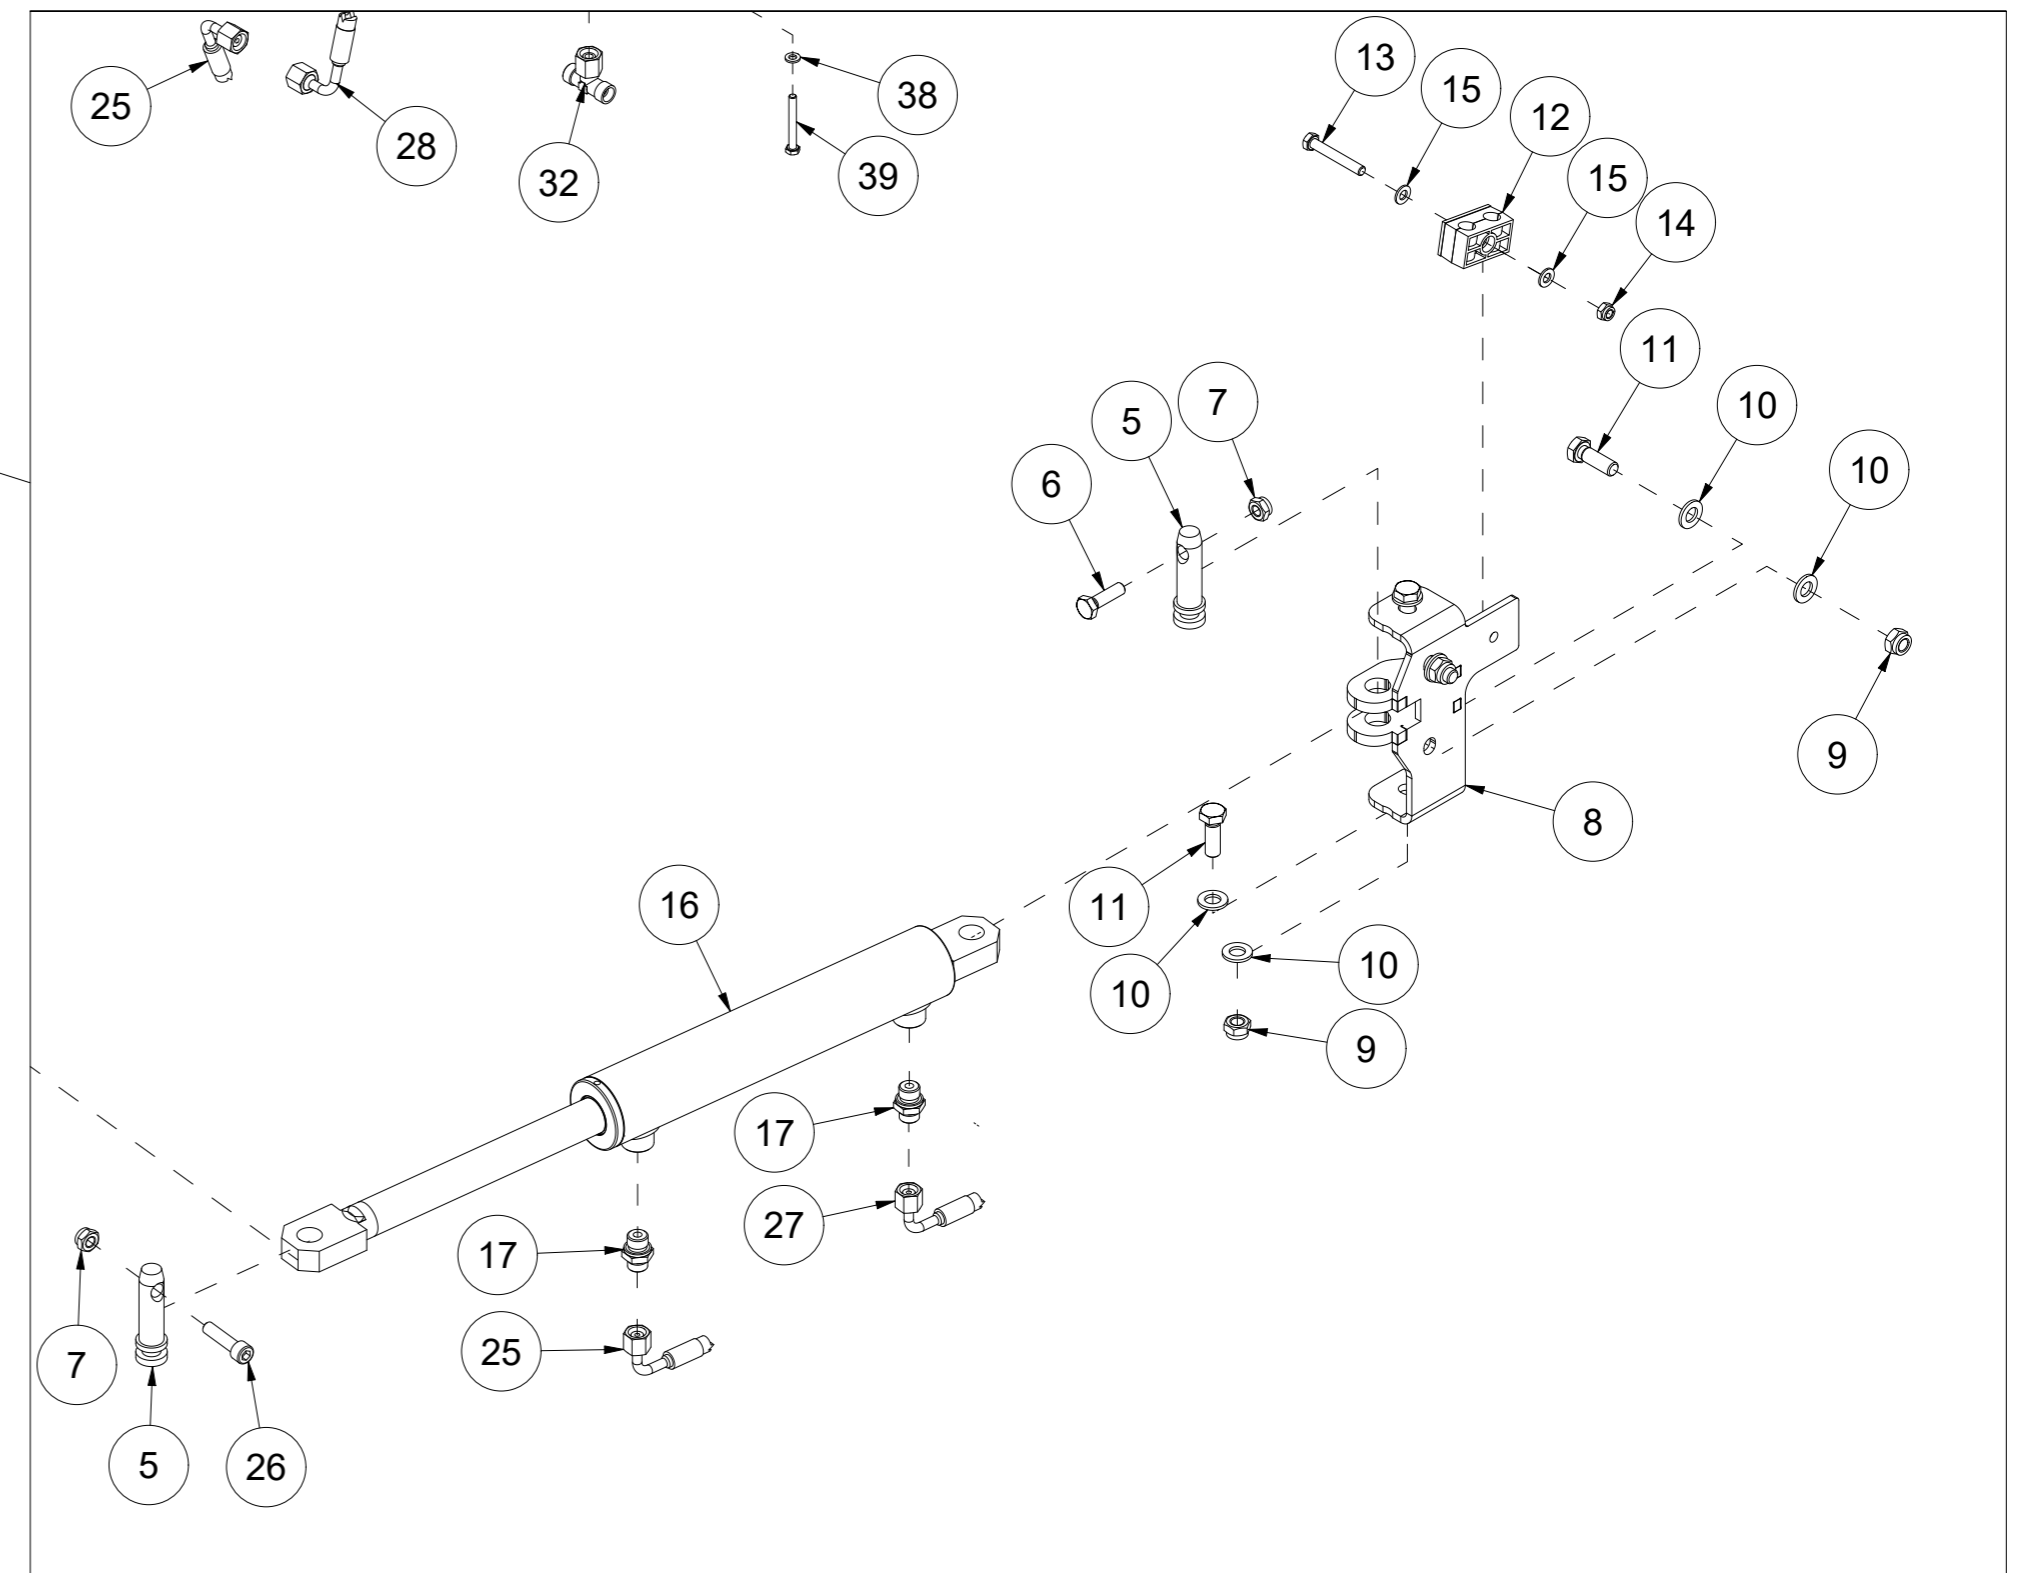

017 Hydraulic side extension TFP240

Pos	Qty	Article no	Designation
1	1	25311154	Hose protection L1700
2	5	2483613	Locking nut M16 EIZn DIN 985
3	8	2531078	Washer M16 EIZn DIN 125
4	1	25311092	Hydraulic side extension
5	2	25201042	Bolt Ø19,8x45
6	5	2422301	Hexagon screw M10x35 EIZn 8.8 DIN 933
7	6	2483610	Locking nut M10 EIZn DIN 985
8	1	25321103	Hydraulic side extension cylinder attachment
9	4	2483611	Locking nut M12 EIZn DIN 985
10	8	2531069	Washer M12 EIZn DIN 125
11	4	2422350	Hexagon screw M12x35 EIZn 8.8 DIN 933
12	1	4251206	Hose holder
13	1	2422258	Hexagon screw M8x55 EIZn 8.8 DIN 931
14	1	2483609	Locking nut M8 EIZn DIN 985
15	2	2531047	Washer M8 EIZn DIN 125
16	1	2955001	Cylinder Ø50/30 SL230
17	4	2957759	Hexagon nipple GEK BSP 3/8" L10 ED
18	1	25311073	Accumulator bracket
19	1	25311072	Clamps
20	1	25311087	Fastening
21	2	2344498	Locking screw M16x70 EIZn 8.8 DIN 603
22	1	25311045	Edge scraper
23	1	25311046	Plate
24	3	2422497	Hexagon screw M16x65 EIZn 8.8 DIN 931
25	1	2958154	Hydraulic hose 1/4" L800
26	1	2477303	Unbrako cylinder screw M10x40 EIZn DIN 912
27	1	2958153	Hydraulic hose 1/4" L920"
28	2	2958150	Hydraulic hose 1/4" L3000
29	1	2955308	Accumulator 0,7l
30	1	2955323	Safety valve
31	1	2957748	Swivel nipple EVGE 12L BSP 3/8" ED
32	2	2957720	T-hexagon nipple EVTK 10L
33	1	2957735	Hexagon nipple GEK M18x1,5 L12 ED
34	8	2531060	Washer M10 EIZn DIN 125
35	2	2534060	Spring washer M10 EIZn DIN 127
36	2	2441297	Locking screw M10x25 EIZn 4.6 DIN 603
37	2	2483608	Locking nut M6 EIZn DIN 985
38	4	2531039	Washer M6 EIZn DIN 125
39	2	2422217	Hexagon screw M6x50 EIZn 8.8 DIN 931