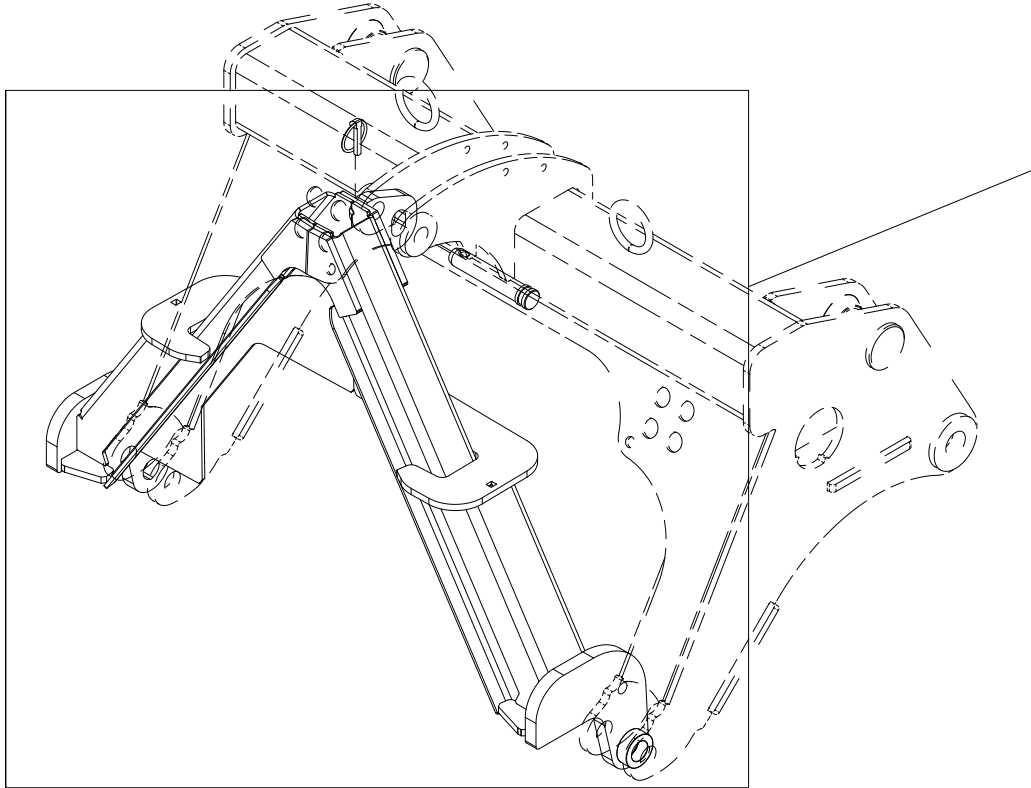

021 Triangle coupling TFP240

Pos	Qty	Article no	Designation
1	1	26101010	Triangle coupling
2	1	2556142	Linch pin Ø10x40
3	1	2526326	Top strut bolt cat. 2 Ø25,4x103