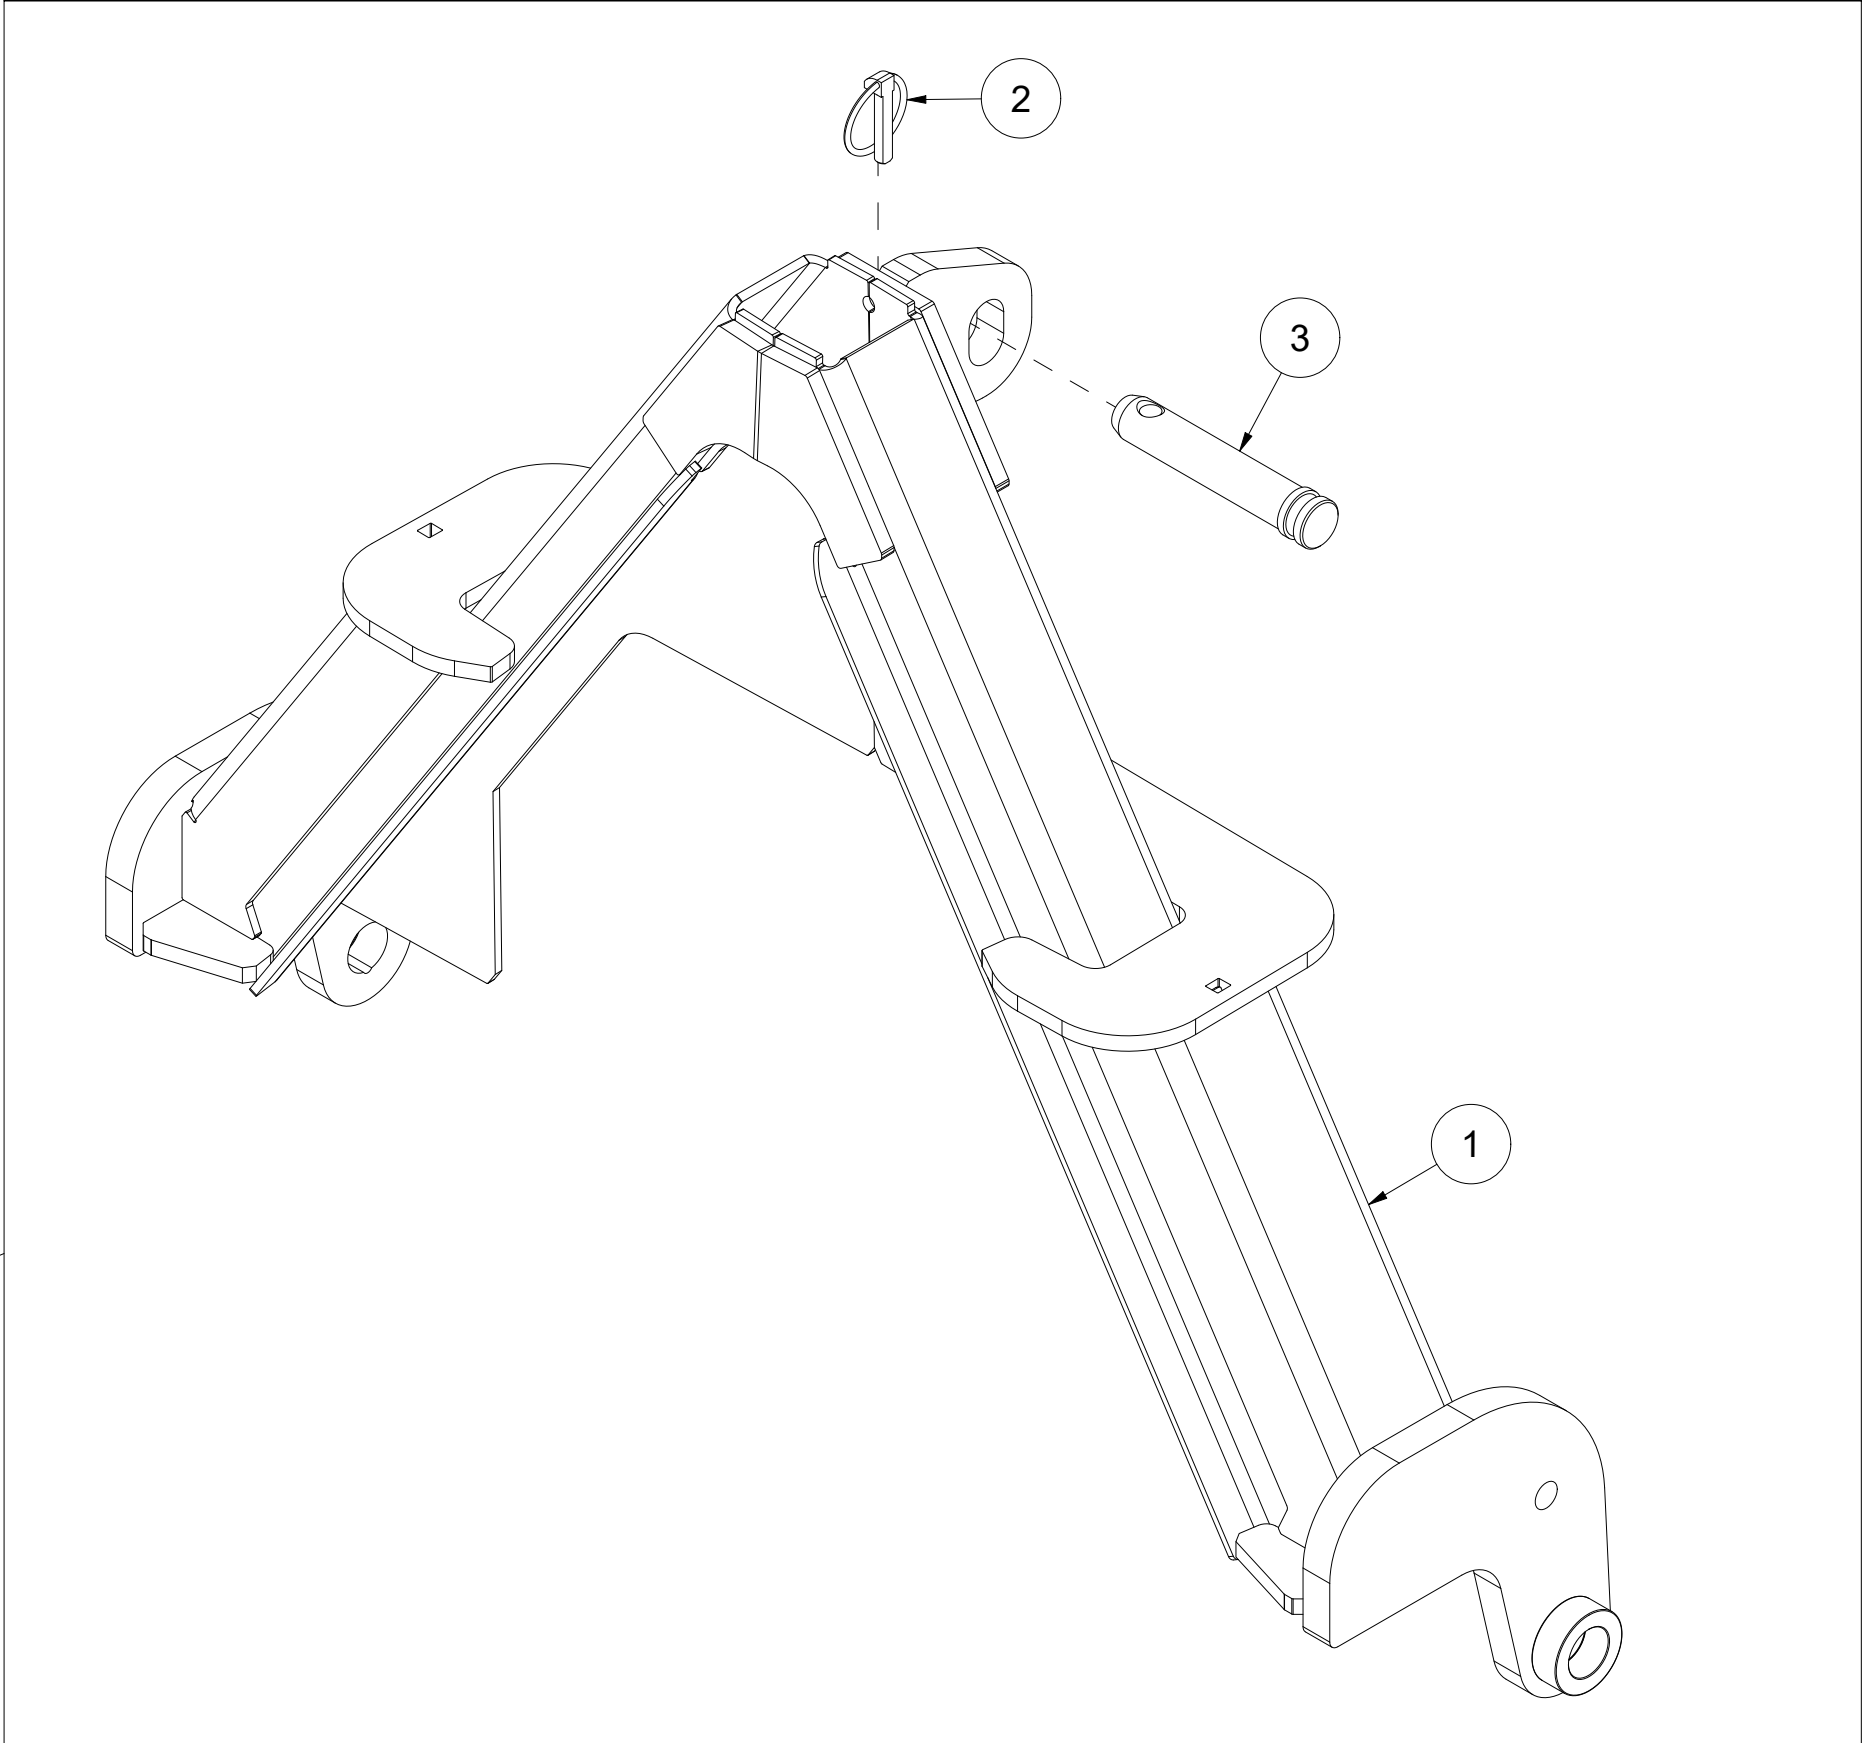

021 Triangle coupling TFP240

Pos	Qty	Article no	Designation
1	1	26101010	Triangle coupling
2	1	2556142	Linch pin Ø10x40
3	1	2526326	Top strut bolt cat. 2 Ø25,4x103