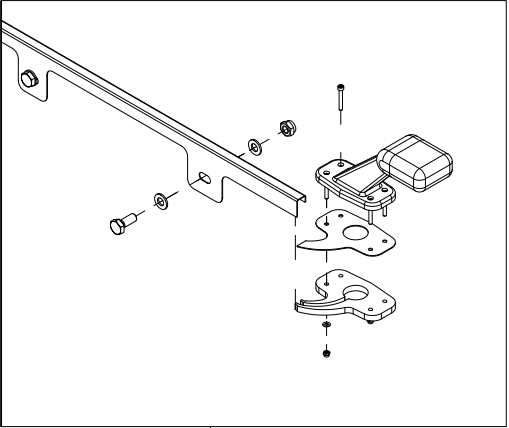

023 Marking light TFP240

Pos	Qty	Article no	Designation
1	2	25311129	Underlay plate
2	2	25311131	Sealing plate
3	8	2531023	Washer M4 EIZn DIN 125
4	8	2483606	Locking nut M4 EIZn DIN 985
5	8	2477143	Unbrako cylinder screw M4x30 EIZn DIN 912
6	1	25311128	Right side cover
7	6	2422297	Hexagon screw M10x25 EIZn 8.8 DIN 933
8	12	2531060	Washer M10 EIZn DIN 125
9	6	2483610	Locking nut M10 EIZn DIN 985
10	1	25311134	Extender
11	1	25311130	Left side cover
12	1	4321703	Plug connector 7-pin, male
13	2	25311135	Cable 2x0.75mm2 black PVC L3700
14	4	4121048	Splicing piece cable shrink sleeve
15	1	25311163	Hose protection 16mm L2400
16	1	4421031	Right horizontal marker light 12V
17	1	4421035	Left horizontal marker light 12V